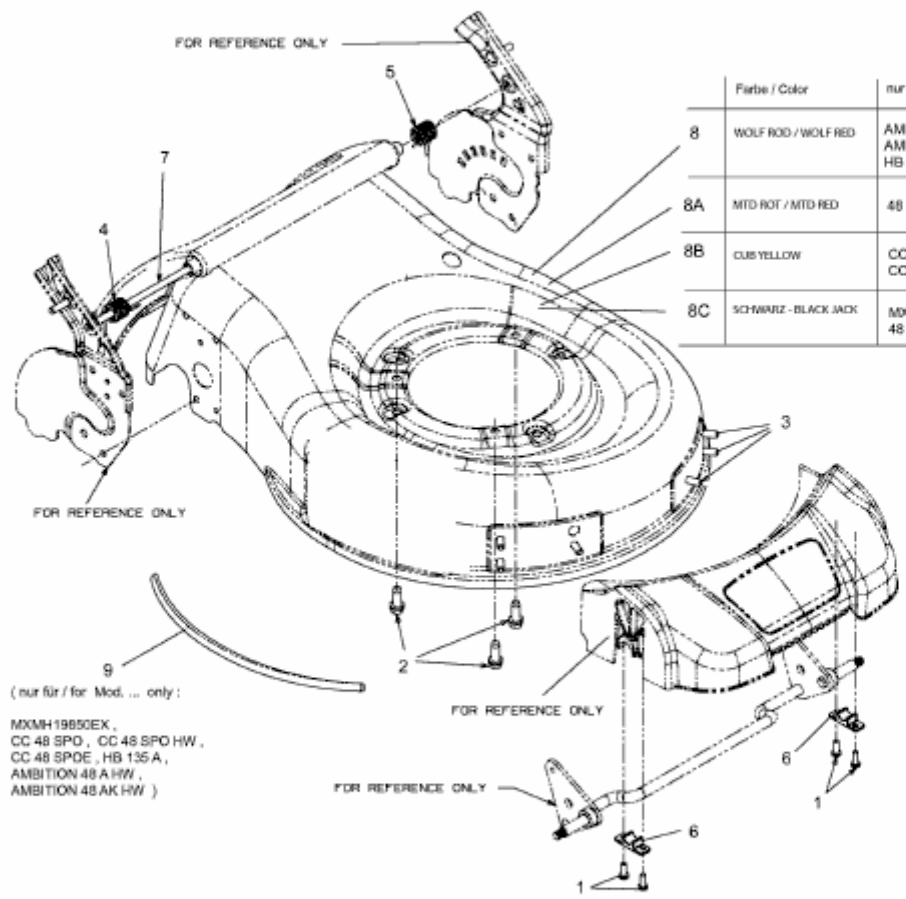

AMBITION 48 AKHW > 12A-117D650 (2013) > MÄHWERKSGEHÄUSE

| | Farbe / Color | nur für / for Model ... only |
|----|----------------------|--|
| 8 | WOLF ROT / WOLF RED | AMBITION 48 A HW (12B-118R650), AMBITION 48 AK HW , HB 135 A |
| 8A | MTD ROT / MTD RED | 48 SPB , 48 SPKM |
| 8B | CLB YELLOW | CC 48 SPO , CC 48 SPO HW , CC 48 SPOE |
| 8C | SCHWARZ - BLACK JACK | MXMH19850EX , 48 SPB , 48 SPKM |

(nur für / for Mod. ... only :
 MXMH19850EX ,
 CC 48 SPO , CC 48 SPO HW ,
 CC 48 SPOE , HB 135 A ,
 AMBITION 48 A HW ,
 AMBITION 48 AK HW)

E3-05522A-01