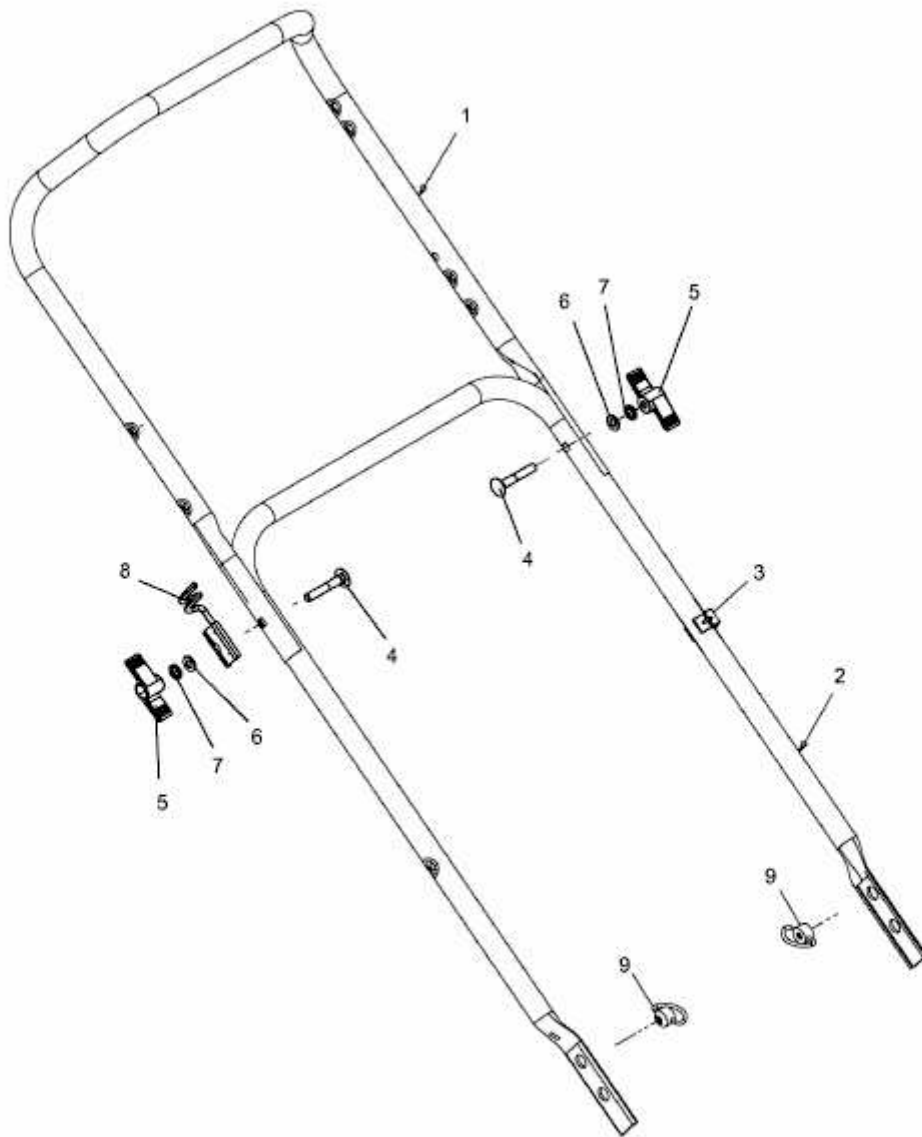

AMBITION 48 AKHW > 12A-117D650 (2012) > HOLM

E3-07471A-01