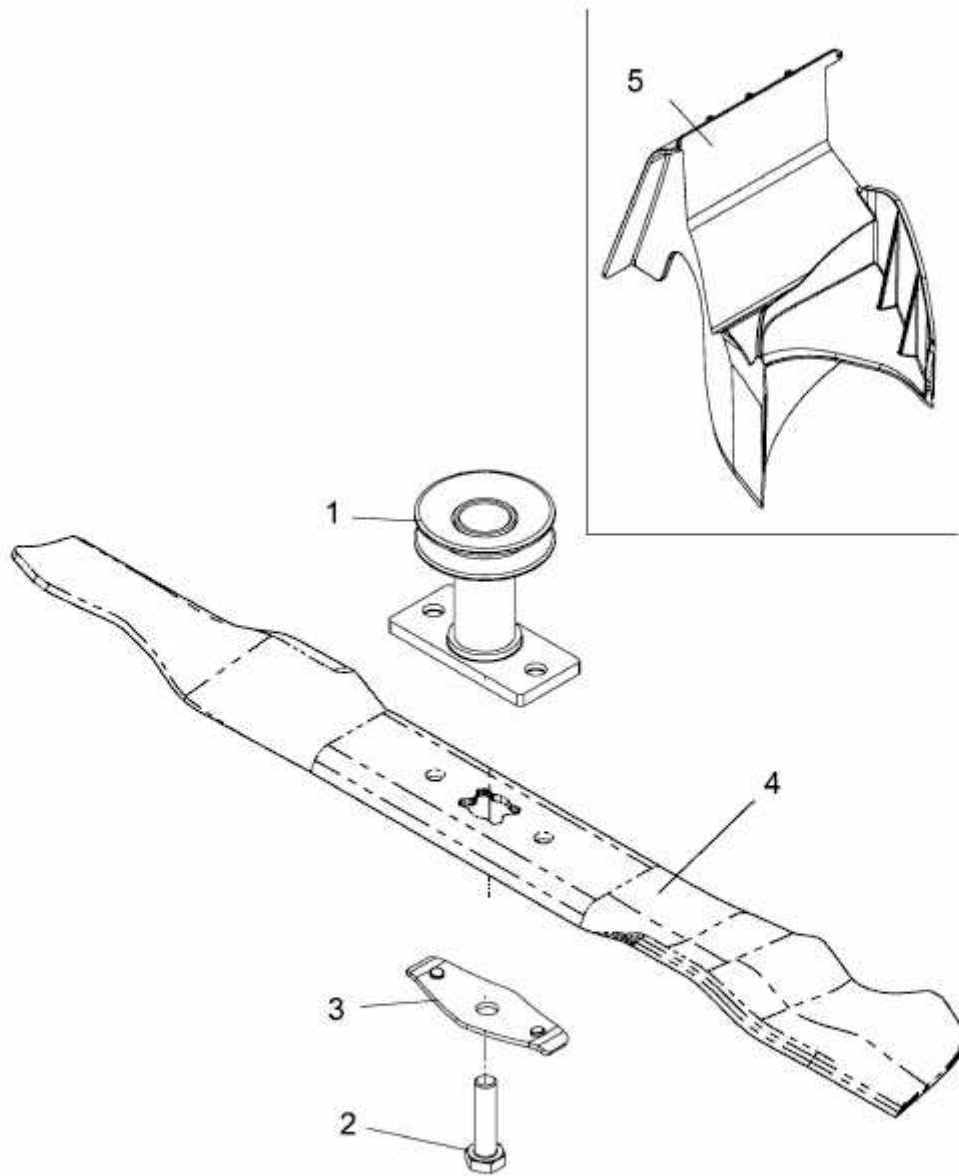

AMBITION 48 AKHW > 12A-117D650 (2012) > MESSER, MESSERAUFNAHME, MULCHSTOPFEN

E3-05540A-01