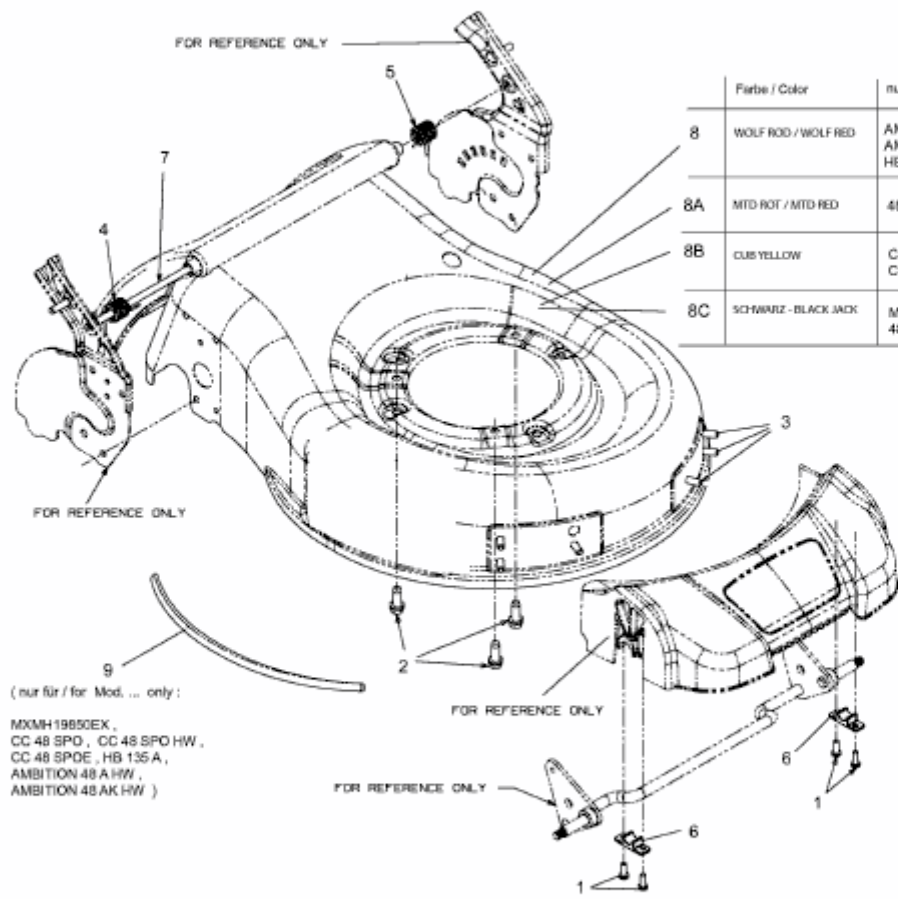

# AMBITION 48 AKHW > 12A-117D650 (2012) > MÄHWERKSGEHÄUSE

	Farbe / Color	nur für / for Model ... only
8	WOLF ROD / WOLF RED	AMBITION 48 A HW ( 12B-118R650 ), AMBITION 48 AK HW , HB 135 A
8A	MTD ROT / MTD RED	48 SPB , 48 SPKM
8B	CLB YELLOW	CC 48 SPO , CC 48 SPO HW , CC 48 SPOE
8C	SCHWARZ - BLACK JACK	MXMH19850EX , 48 SPB , 48 SPKM

( nur für / for Mod. ... only :  
 MXMH19850EX ,  
 CC 48 SPO , CC 48 SPO HW ,  
 CC 48 SPOE , HB 135 A ,  
 AMBITION 48 A HW ,  
 AMBITION 48 AK HW )

E3-05522A-01