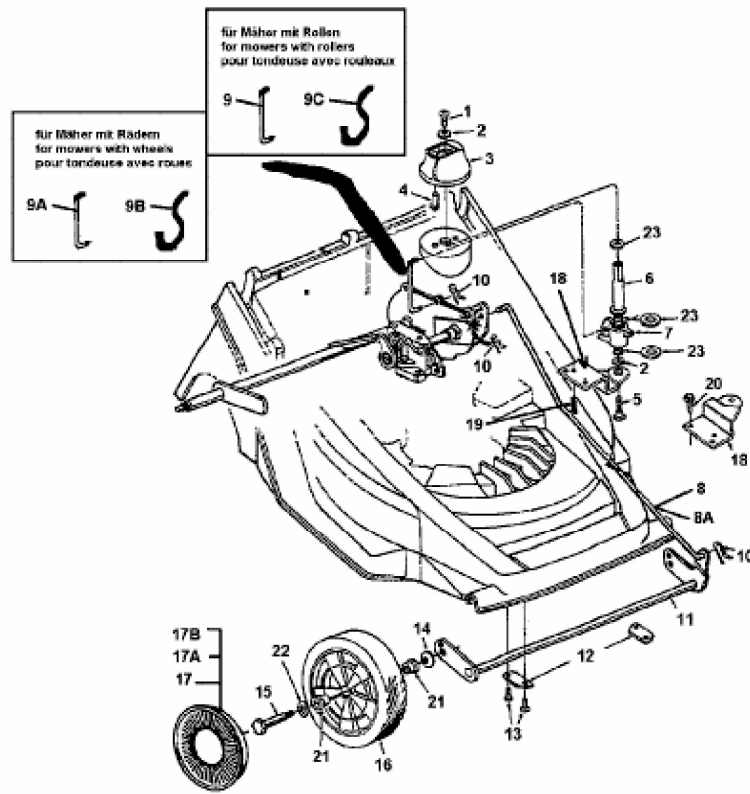

GES 46 XE > 126E648E678 (1996) > RÄDER VORNE, SCHNITTHÖHENVERSTELLUNG

A1996-5243-01