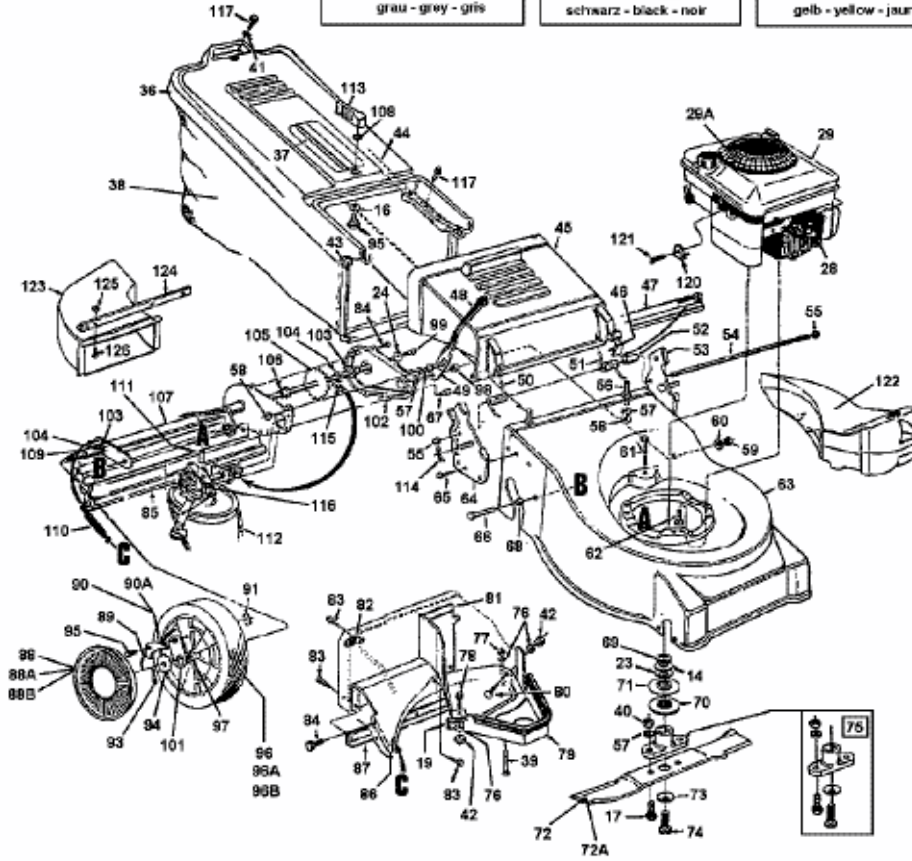

YM 5021 E > 126E478E643 (1996) > GRUNDGERÄT

**Modelle 478 und E478**  
**Models 478 and E478**  
**Modèles 478 et E478**

Fangkorb kpl. - 190-076-000  
 Grass catcher cpl. - 190-076-000  
 Bac récupérateur cpl. - 190-076-000

**A1996-5400-01**