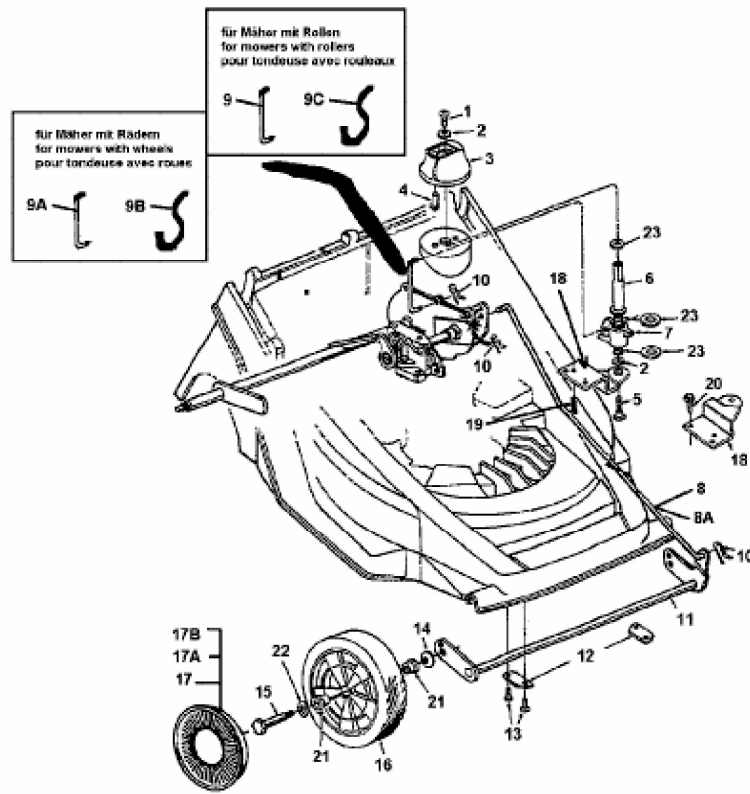

GES 46 XE > 124E648E678 (1994) > RÄDER VORNE, SCHNITTHÖHENVERSTELLUNG

E3-02570A-01