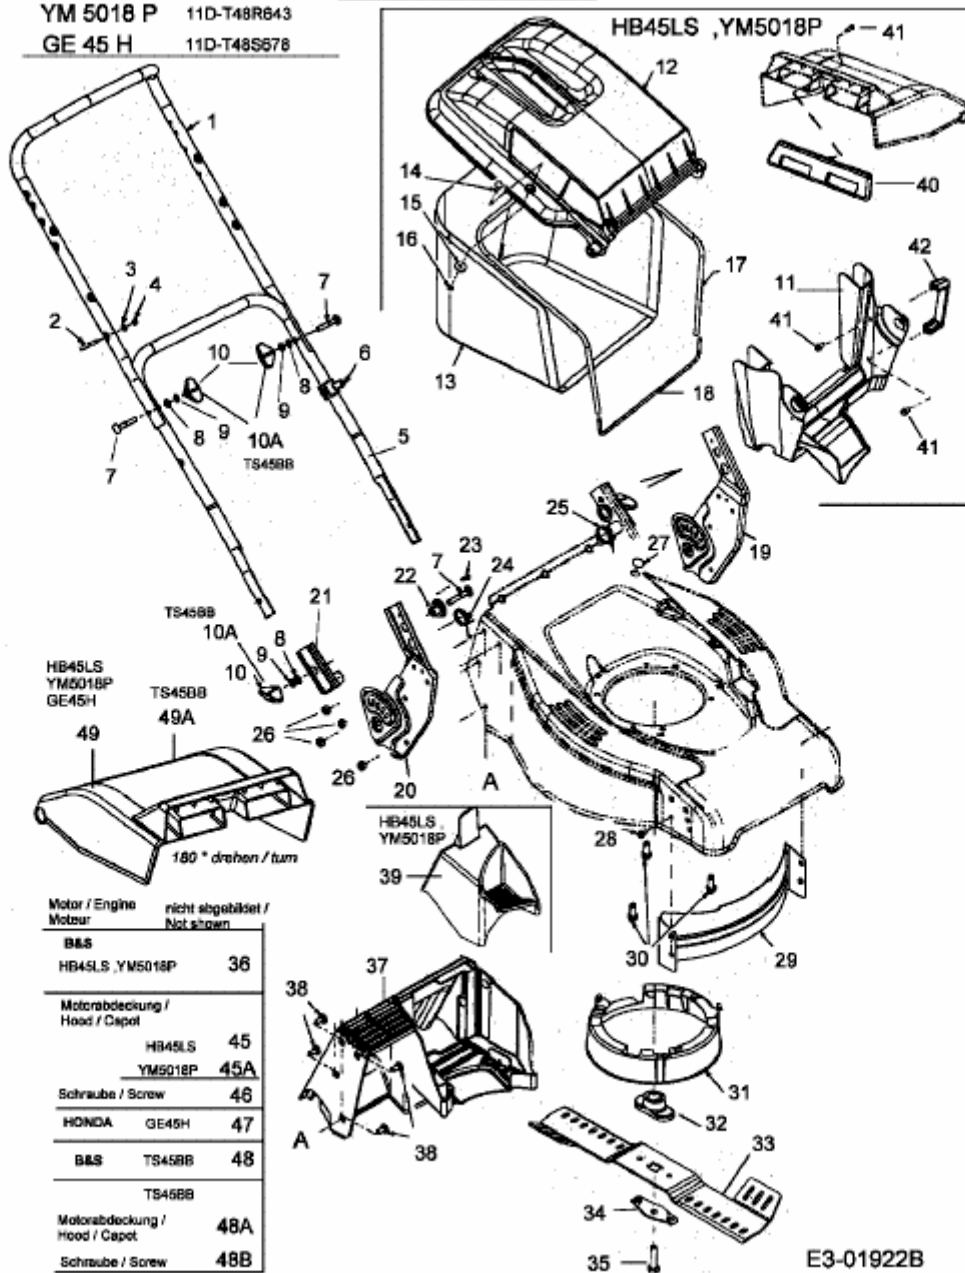

GE 45 H > 11D-T48S678 (2005) > GRASFANGSACK, HOLM, MESSER, MOTOR

HB 45 LS 11D-T48R690
 YM 5018 P 11D-T48R643
 GE 45 H 11D-T48S678

TS 45 BB 11D-T44M667

Motor / Engine Motor	nicht abgebildet / Not shown
B&S	
HB45LS, YM5018P	36
Motorabdeckung / Hood / Capot	
HB45LS	45
YM5018P	45A
Schraube / Screw	46
HONDA	GE45H
B&S	TS45BB
	TS45BB
Motorabdeckung / hood / Capot	48A
Schraube / Screw	48B

E3-01922B