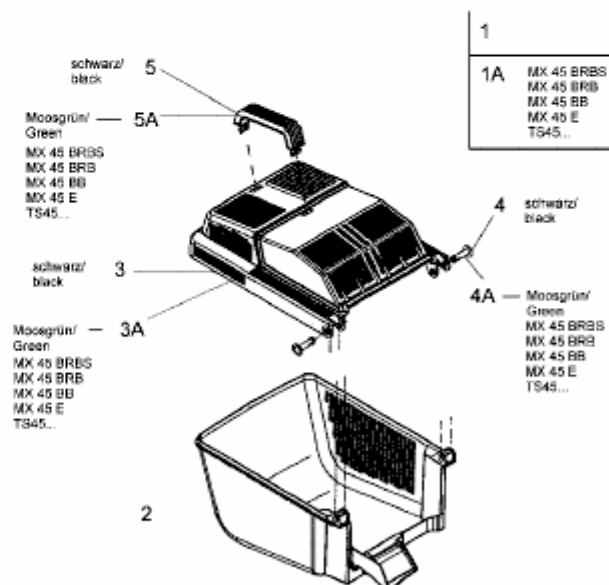

GE 45 H > 11D-T48S678 (2004) > GRASFANGKORB

MX 45 BB	11E-T44M667
GE 45	11D-T14H678
GE 45 H	11D-T48S678
385 PH	11D-T18S611
TS 45 BB	11D-T44H667
GES 45	12D-T24H678
GES 45 H	12D-T58S678
385 SPH	12D-T48S611
TS 45 BRB	12D-T58R667
TS 45 BREB	12DET58V667

MX 45 BRB	12E-T58R667
MX 45 BRBS	12EST58I667
MX 45 E	18D-T4H-667
MX 45 E	18E-T4H-667
E 45	18D-T4H-678

GRASFANGKORB /
GRASS CATCHER-PLASTIC

E3-02552A-01