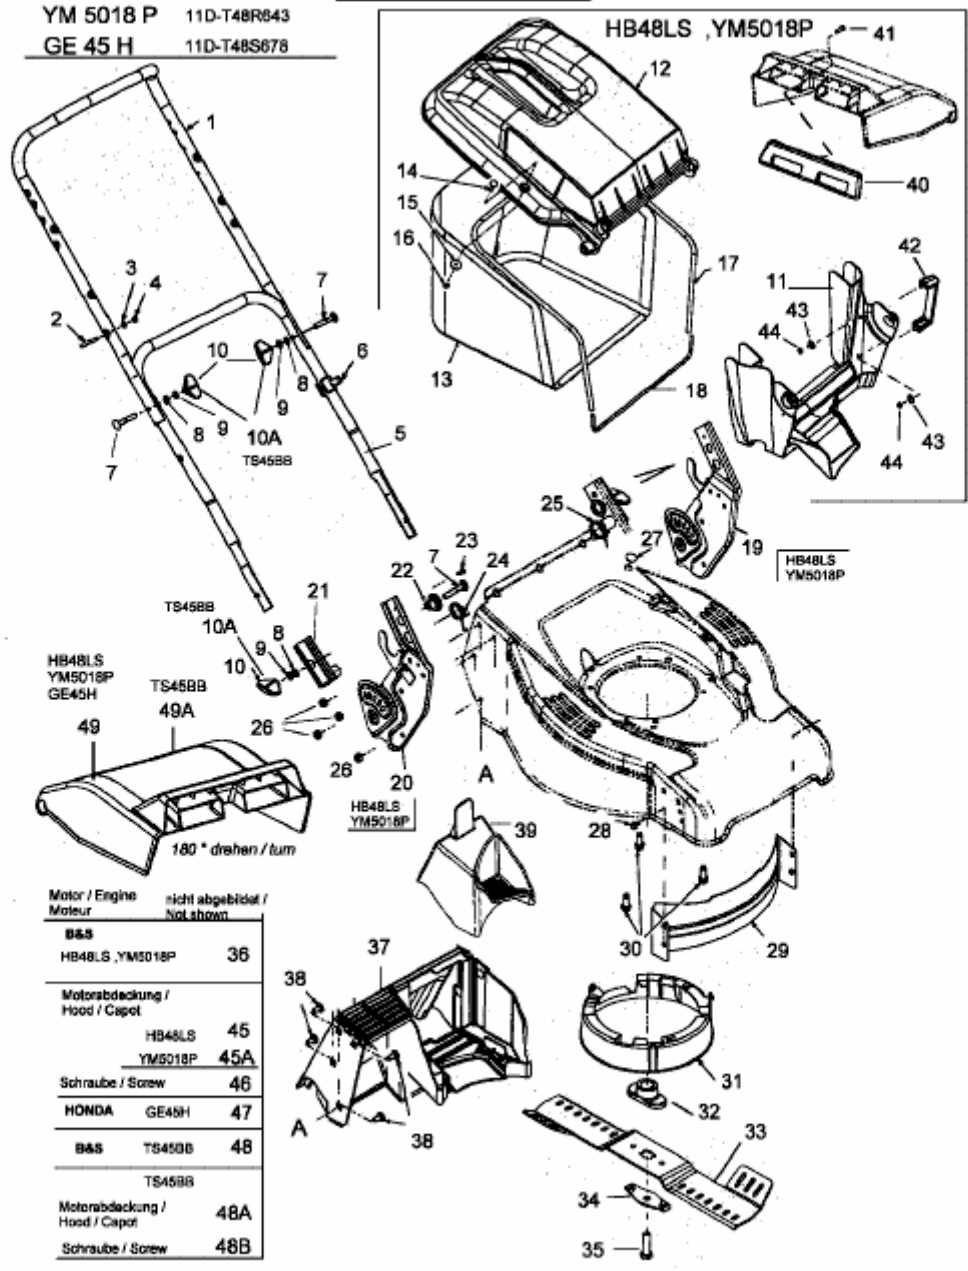

GE 45 H > 11D-T48S678 (2004) > HOLM

HB 48 LS 11D-T48R690
 YM 5018 P 11D-T48R643
 GE 45 H 11D-T48S678

TS 45 BB 11D-T44H667

Motor / Engine / Moteur	nicht abgebildet / Not shown
B&S	
HB48LS, YM5018P	36
Motorabdeckung / Hood / Capot	
HB48LS	45
YM5018P	45A
Schraube / Screw	46
HONDA	GE45H
	47
B&S	TS45BB
	48
	TS45BB
Motorabdeckung / Hood / Capot	48A
Schraube / Screw	48B

E3-01922A