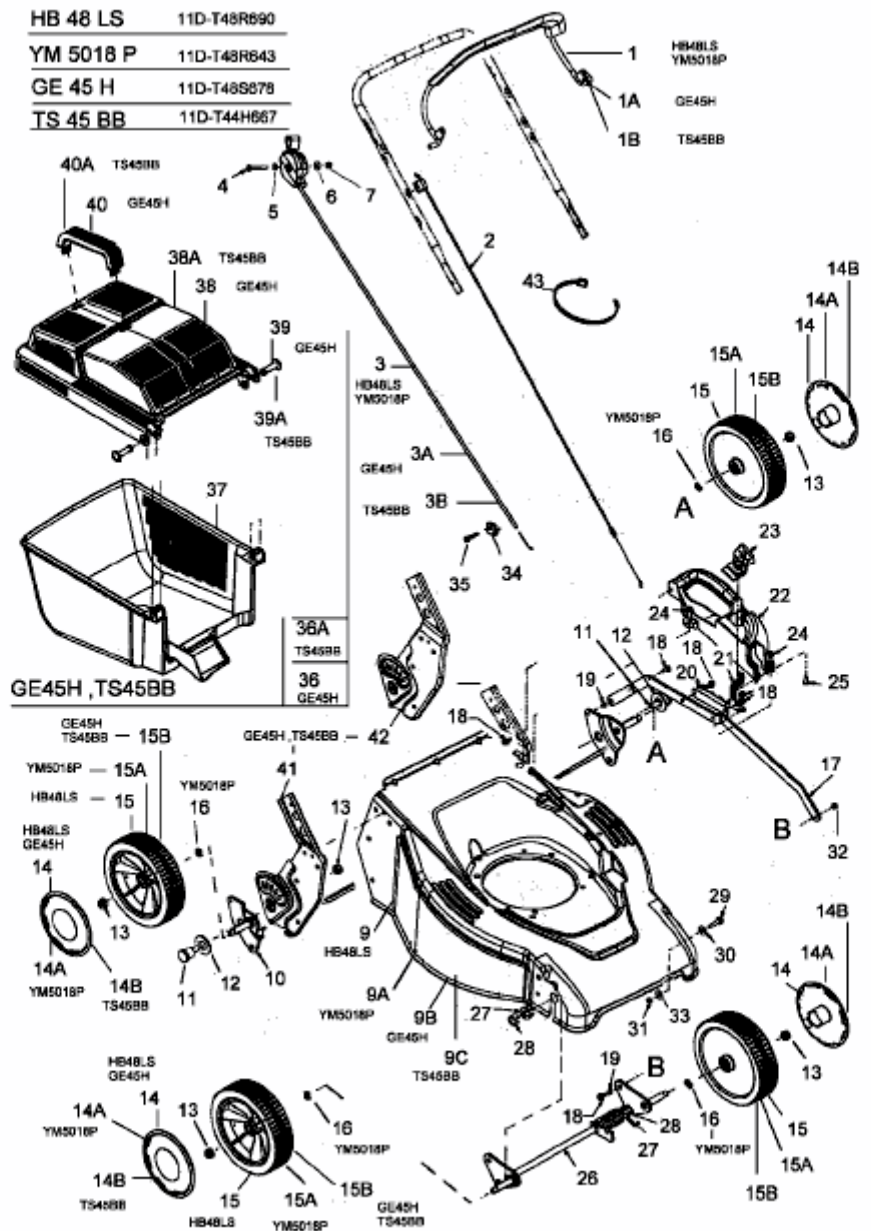

HB 48 LS > 11D-T48R690 (2004) > GRASFANGKORB, RÄDER, SCHNITTHÖHENVERSTELLUNG

E3-01923A