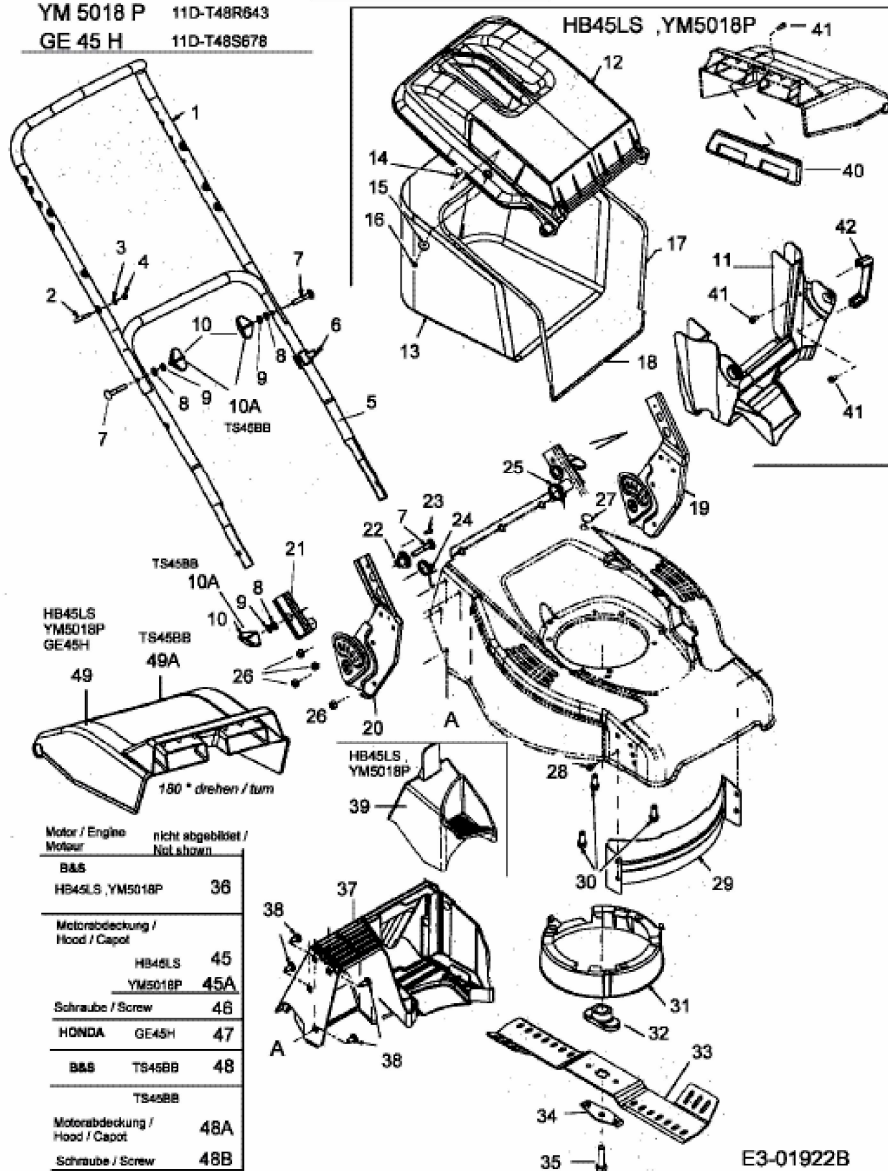

HB 45 LS 11D-T48R690
 YM 5018 P 11D-T48R643
 GE 45 H 11D-T48S678

TS 45 BB 11D-T44M667

Motor / Engine Motor	nicht abgebildet / Not shown
B&B	
HB45LS, YM5018P	36
Motorabdeckung / Hood / Capot	
HB45LS	45
YM5018P	45A
Schraube / Screw	46
HONDA GE45H	47
B&B TS45BB	48
TS45BB	
Motorabdeckung / Hood / Capot	48A
Schraube / Screw	48B

E3-01922B