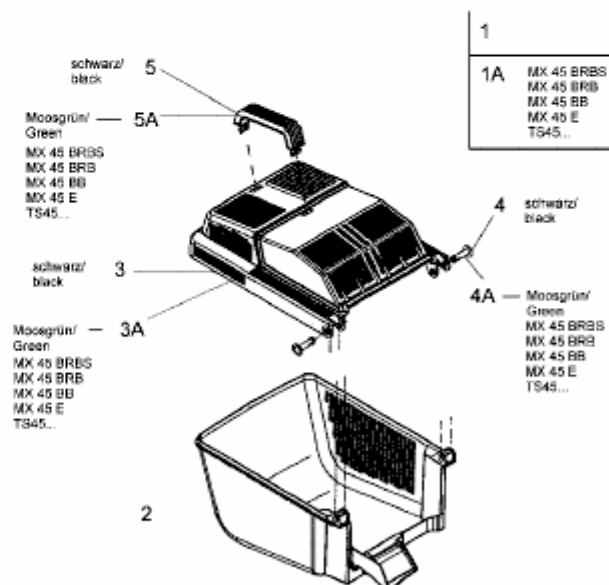

GE 45 > 11D-T14H678 (2004) > GRASFANGKORB

MX 45 BB	11E-T44M667
GE 45	11D-T14H678
GE 45 H	11D-T48S678
385 PH	11D-T18S611
TS 45 BB	11D-T44H667
GES 45	12D-T24H678
GES 45 H	12D-T58S678
385 SPH	12D-T48S611
TS 45 BRB	12D-T58R667
TS 45 BREB	12DET58V667

MX 45 BRB	12E-T58R667
MX 45 BRBS	12EST58I667
MX 45 E	18D-T4H-667
MX 45 E	18E-T4H-667
E 45	18D-T4H-678

GRASFANGKORB /
GRASS CATCHER-PLASTIC

E3-02552A-01