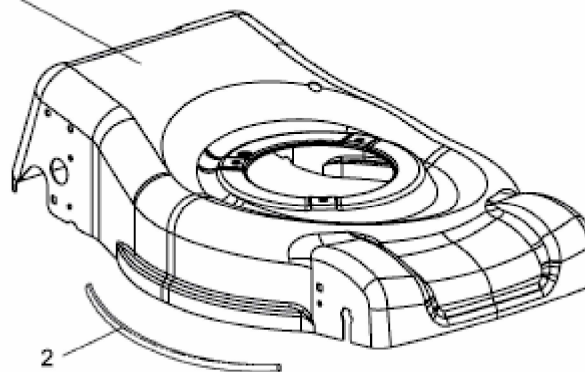

RB 46 M > 11D-J4JD628 (2012) > MÄHWERKSGEHÄUSE

Ref.	Farbe	für Mod. / for Model
1	ROT / RED	B LINE 46 SP , 46 SPH, 46 SPHM , 46 PB HW, 46 PO HW , 46 SPO HW, 46 SPOE , 46 SPBE, 46 SPB HW , 4660 SPK HW
1A	GRAU / GRAPHITE GRAY	GL 46 SPO
1B	VERKEHRSGRÜN / GREEN	MOD. 48 B , CMI B 46 A
1C	SCHWARZ / BLACK	P 46 PB HW , SP 46 B , P 46 B , BG PREMIUM 46 SP
1D	MOOSGRÜN / M.GREEN	HAGRO SP 46 O HW
1E	GOLF GRÜN / GOLF-GREEN	SP 460 HW
1F	WEISSALUMINIUM / ALUMINIUM	LUX B 46 , LUX B 46 MA
1G	MINT GRÜN / MINT-GREEN	FBM 46 RH OHV
1H	BASALT-GRAU / GRAY	MRHW 2,2/46 R
1J	SILVER	D 4046 P3
1K	YM-GRÜN / YM- GREEN	RB 46 , RB 46 M
1L	Wolf Rot / Wolf Red	Ambition 46 B

2  
für Model  
Ambition 46 B

E3-03802A-01