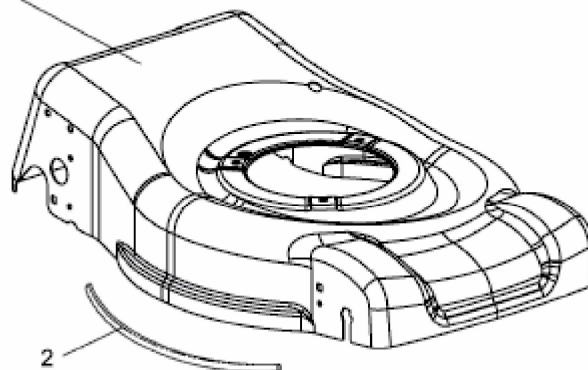

RB 46 > 11D-J44M628 (2012) > MÄHWERKSGEHÄUSE

Ref.	Farbe	für Mod. / for Model
1	ROT / RED	B LINE 46 SP , 46 SPH, 46 SPHM , 46 PB HW, 46 PO HW , 46 SPO HW, 46 SPOE , 46 SPBE, 46 SPB HW , 4660 SPK HW
1A	GRAU / GRAPHITE GRAY	GL 46 SPO
1B	VERKEHRSGRÜN / GREEN	MOD. 48 B , CMI B 46 A
1C	SCHWARZ / BLACK	P 46 PB HW , SP 46 B , P 46 B , BG PREMIUM 46 SP
1D	MOOSGRÜN / M.GREEN	HAGRO SP 46 O HW
1E	GOLF GRÜN / GOLF-GREEN	SP 460 HW
1F	WEISSALUMINIUM / ALUMINIUM	LUX B 46 , LUX B 46 MA
1G	MINT GRÜN / MINT-GREEN	FBM 46 RH OHV
1H	BASALT-GRAU / GRAY	MRHW 2,2/46 R
1J	SILVER	D 4046 P3
1K	YM-GRÜN / YM- GREEN	RB 46 , RB 46 M
1L	Wolf Rot / Wolf Red	Ambition 46 B

2
für Model
Ambition 46 B

E3-03802A-01