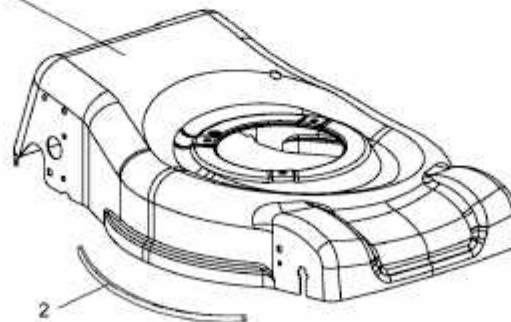

B 46 > 11D-J44H694 (2012) > MÄHWERKSGEHÄUSE

Ref.	Farbe	für Mod. / for Model
1	ROT / RED	B LINE 46 SP , 46 SPH, 46 SPHM , 46 PB HW, 46 PO HW , 46 SPO HW, 46 SPOE , 46 SPBE, 46 SPB HW , 4660 SPK HW
1A	GRAU / GRAPHITE GRAY	GL 46 SPO
1B	VERKEHRSGRÜN / GREEN	MOD. 46 B , CMI B 46 A
1C	SCHWARZ / BLACK	P 46 PB HW , SP 46 B , P 46 B , BG PREMIUM 46 SP
1D	MOOSGRÜN / M.GREEN	HAGRO SP 46 O HW
1E	GOLF GRÜN / GOLF-GREEN	SP 460 HW
1F	WEISSALUMINIUM / ALUMINIUM	LUX B 46 , LUX B 46 MA
1G	MINT GRÜN / MINT-GREEN	FBM 46 RH OHV
1H	BASALT-GRAU / GRAY	MRHW 2,2/46 R
1J	SILVER	D 4046 P3
1K	YM-GRÜN / YM- GREEN	RB 46 , RB 46 M
1L	Wolf Rot / Wolf Red	Ambition 46 B

2  
für Model  
Ambition 46 B

E3-03802A-01