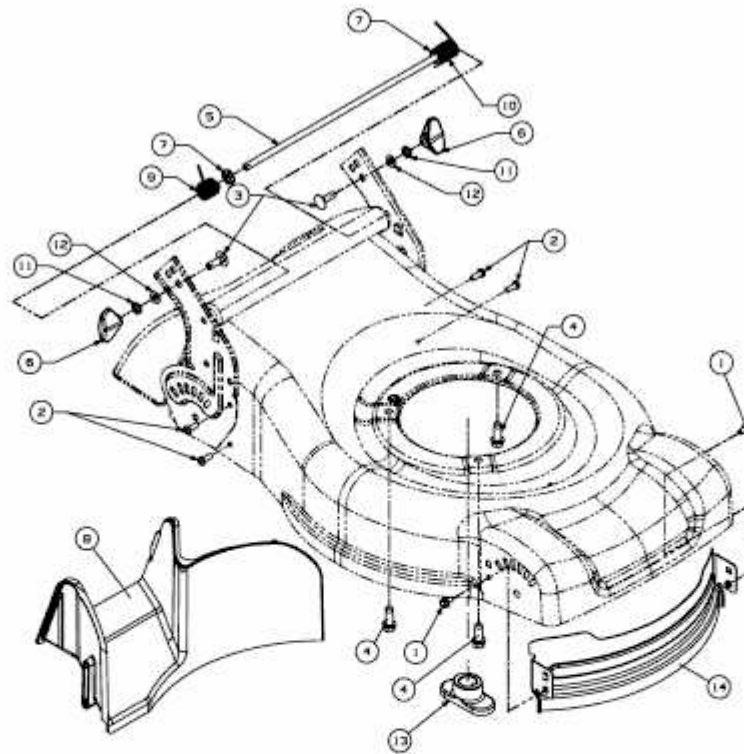

M 4645 P > 11D-J1M2605 (2009) > LEITBLECH VORNE, LEITSTÜCK HINTEN, MESSERAUFNAHME, MOTOR

NICHT ABGEBILDET / NOT SHOWN

	MOTOR / ENGINE	MOTOR / ENGINE
15	MOD.46 PB , P 46 B , P 46 B , PM 460 BS , OK 46 PB , BL 4046	18 MOD. M 4645 P
16	MOD. 46 PB-4 ,GBR 46 PB , BG PREMIUM 46 P	19 MOD. 46 PO ,511.GLS 46H , PM 460 OHV
17	MOD. P 460	20 MOD. BBM 46 OHV