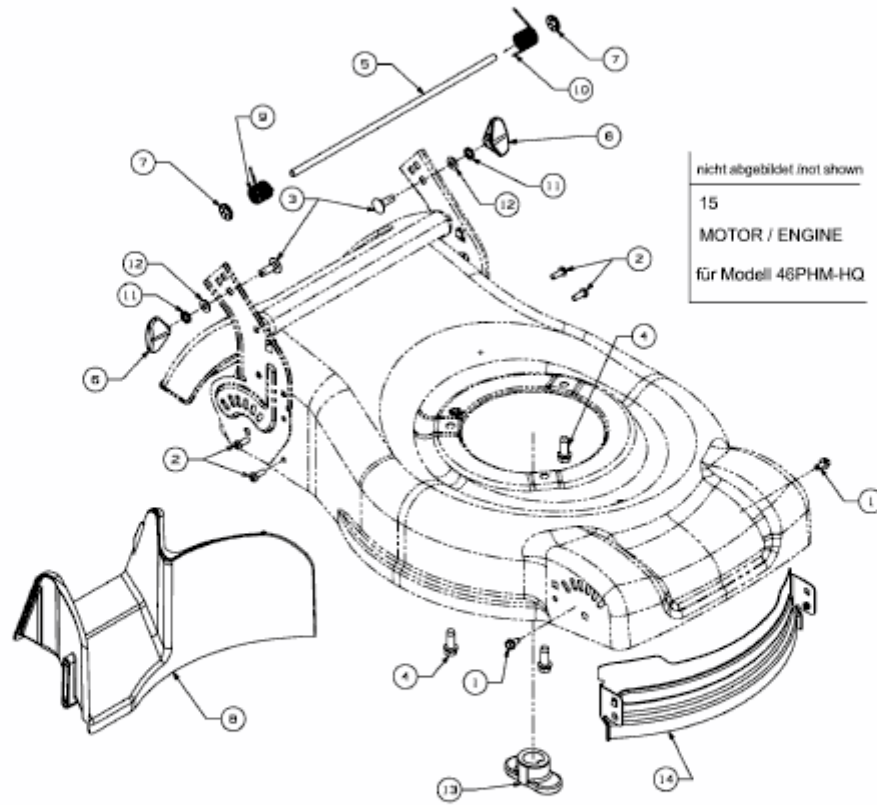

46 PHM-HQ > 11D-J1CQ616 (2009) > LEITBLECH VORNE, LEITSTÜCK HINTEN, MESSERAUFNAHME, MOTOR

E3-05210A-01