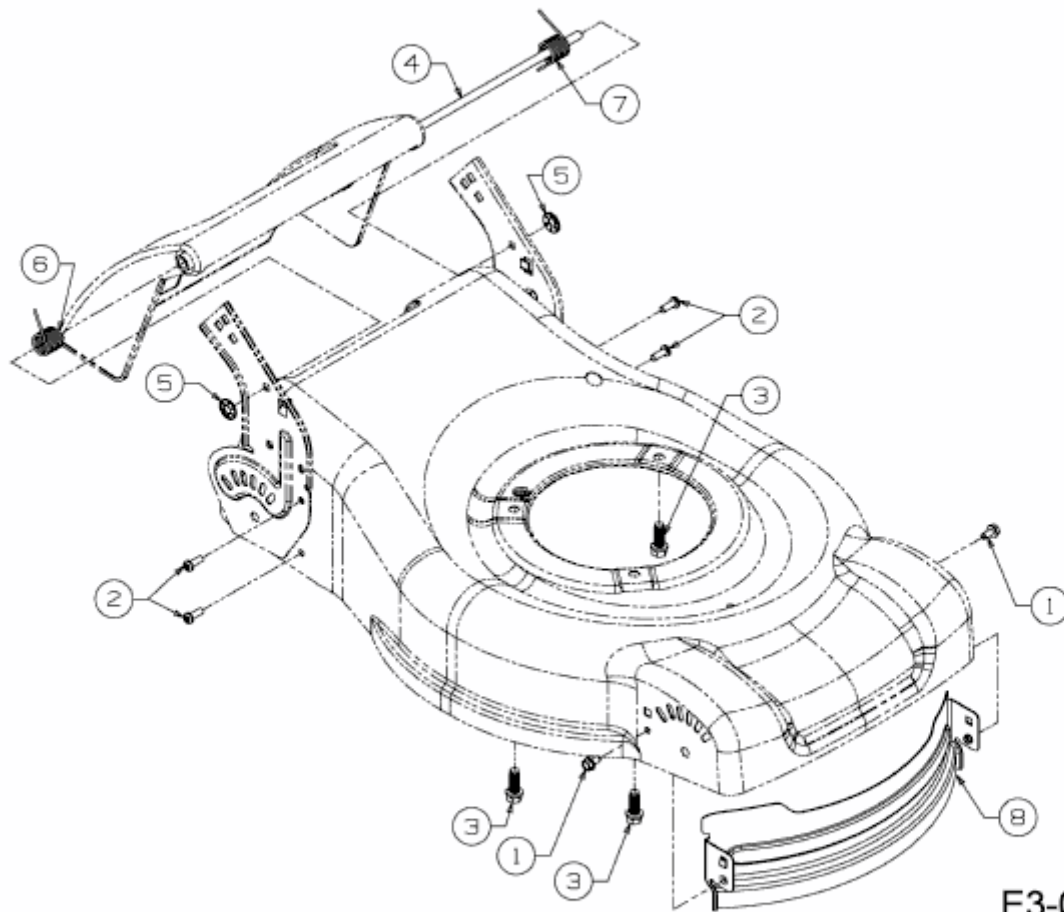

46 PHM-HQ > 11D-J1AQ616 (2012) > LEITBLECH VORNE, STANGE HECKKLAPPE

E3-07287A-01