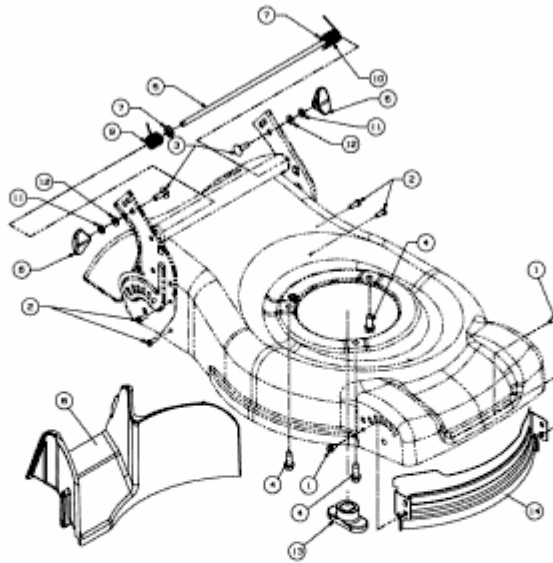

BG PREMIUM 46 P > 11D-J14J625 (2009) > LEITBLECH VORNE, LEITSTÜCK HINTEN,
MESSERAUFNAHME, MOTOR

NICHT ABGEBILDET / NOT SHOWN	
MOTOR / ENGINE	MOTOR / ENGINE
15 MOD. 46 PB , P 46 B , P 46 B , PM 460 BS , OK 46 PB , BL 4046	18 MOD. M 4645 P
16 MOD. 46 PB-4 , GBR 46 PB , BG PREMIUM 46 P	19 MOD. 46 PO ,511, GLS 46H , PM 460 OHV
17 MOD. P 460	20 MOD. BBM 46 OHV