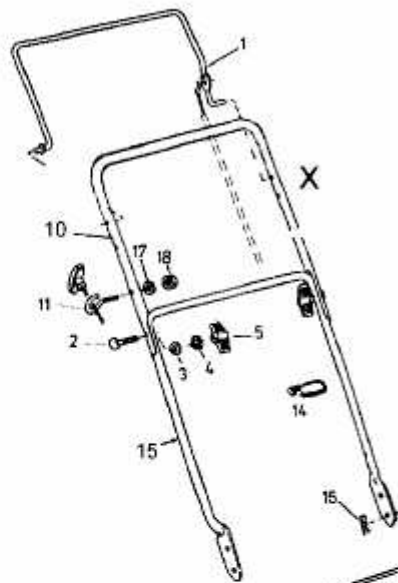

G 46 MO > 11D-70ME600 (2008) > GRUNDGERÄT

G 46 MO 11D-70ME600

Motor MTD 1P65FH-A
 MTD-Engine 1P65F-1A 62 Nicht abgebildet,
 Not shown

G 46 MO

E3-03997A-01