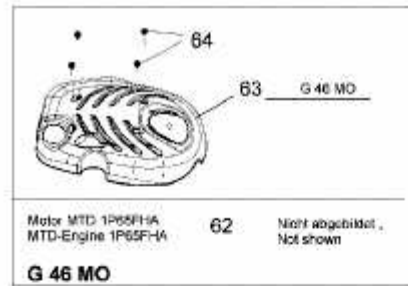

G 46 MO > 11D-70ME600 (2008) > GRUNDGERÄT

G 46 MO 11D-70ME600

Motor MTD 1P65FH-A
 MTD-Engine 1P65F-1A 62 Nicht abgebildet,
 Not shown

G 46 MO

E3-03997A-01