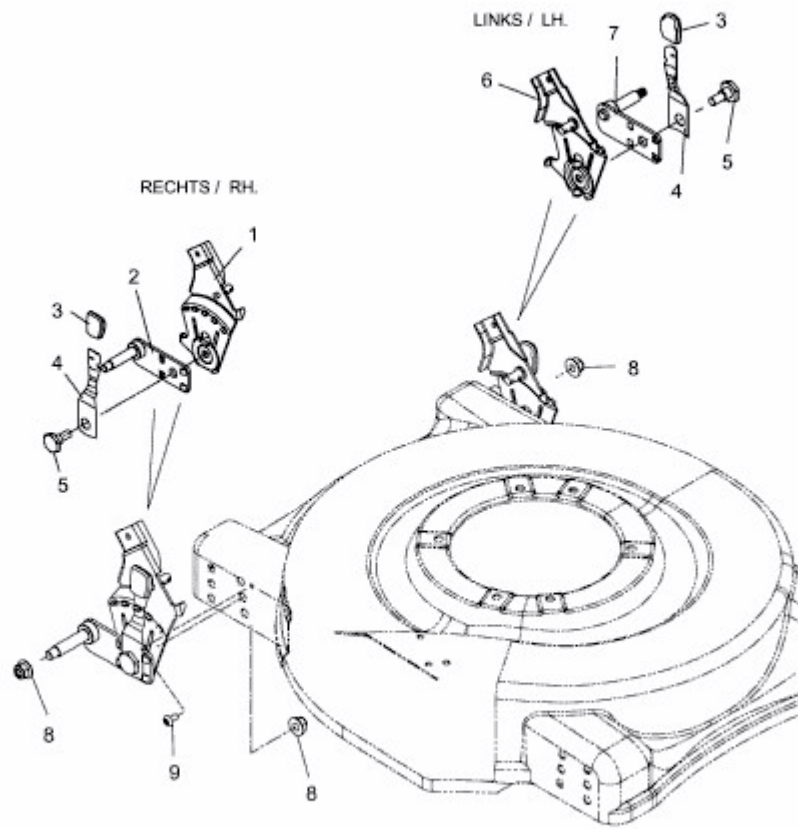

CC 46 MPO > 11D-70JT603 (2014) > SCHNITTHÖHENVERSTELLUNG HINTEN

E3-03999A-01