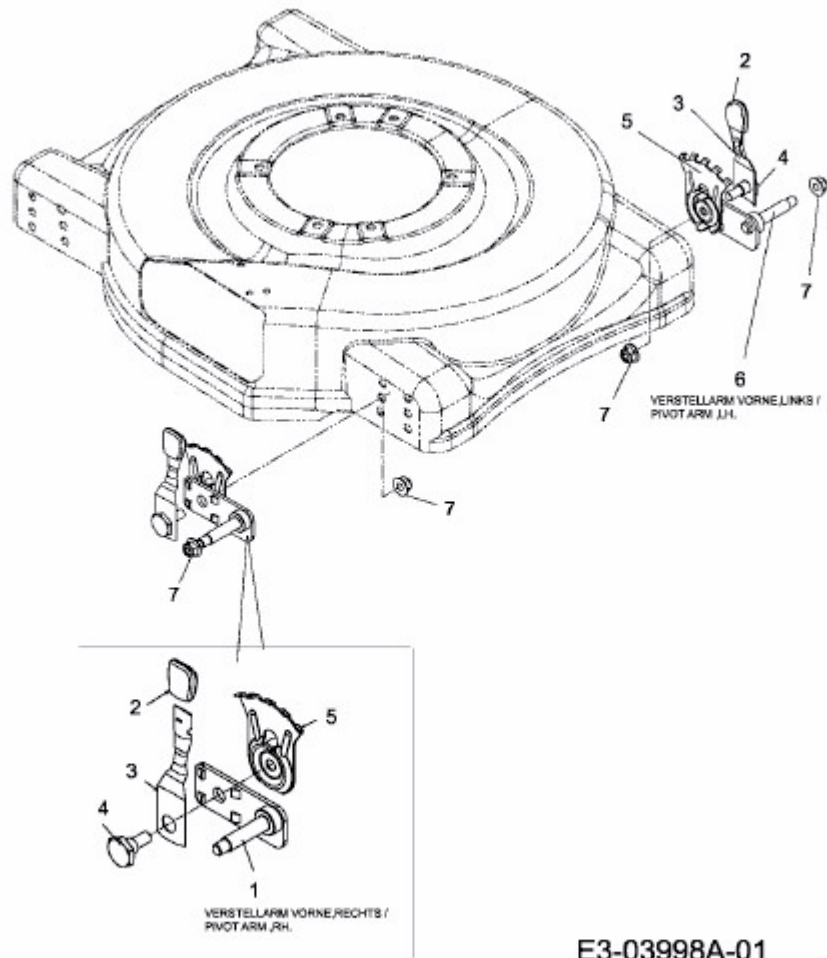

CC 46 MPO > 11D-70JT603 (2014) > SCHNITTHÖHENVERSTELLUNG VORNE

E3-03998A-01