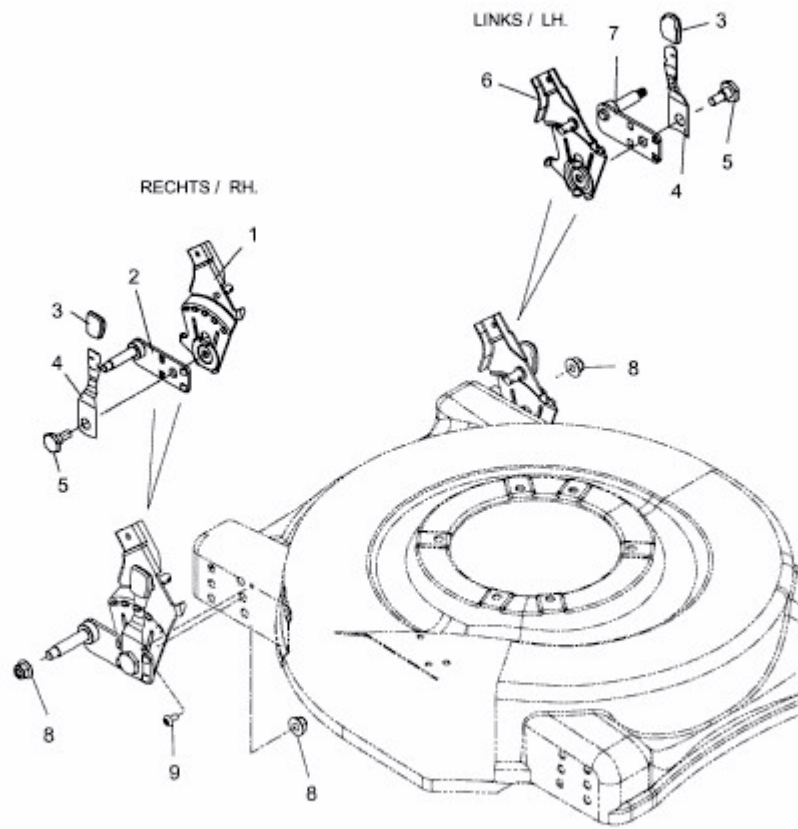

CC 46 MPO > 11D-70JT603 (2013) > SCHNITTHÖHENVERSTELLUNG HINTEN

E3-03999A-01