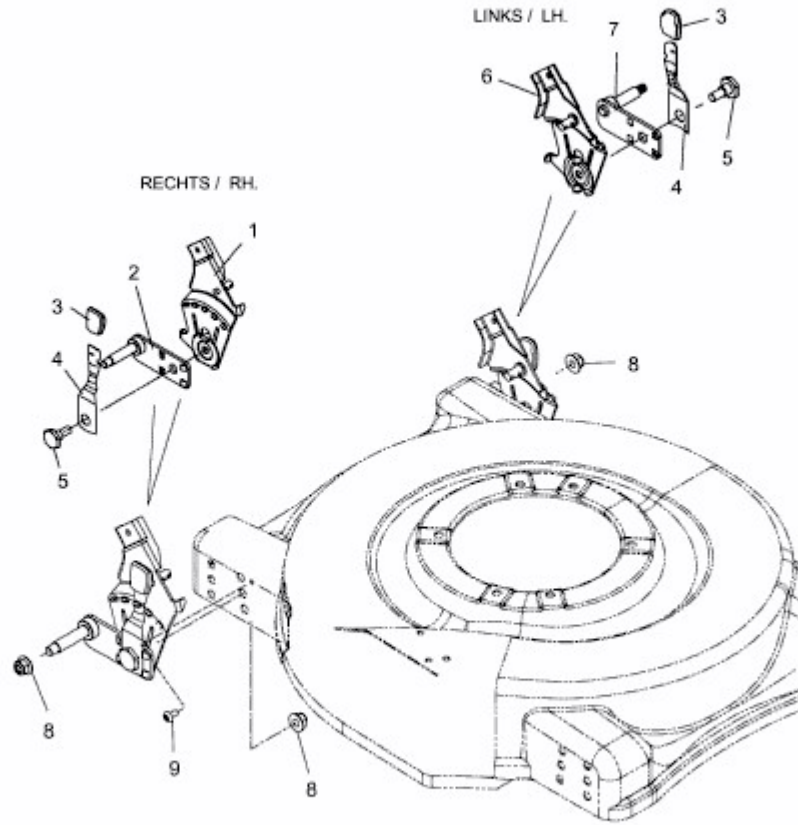

CC 46 MPO > 11D-70JT603 (2012) > SCHNITTHÖHENVERSTELLUNG HINTEN

E3-03999A-01