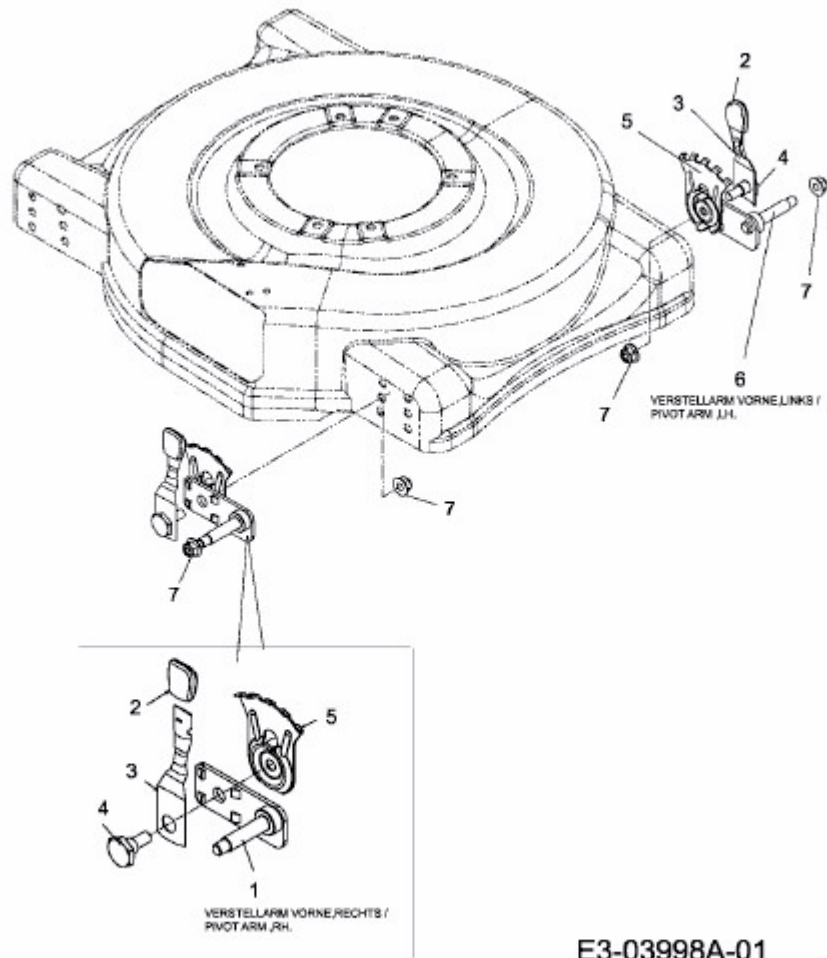

CC 46 MPO > 11D-70JT603 (2012) > SCHNITTHÖHENVERSTELLUNG VORNE

E3-03998A-01