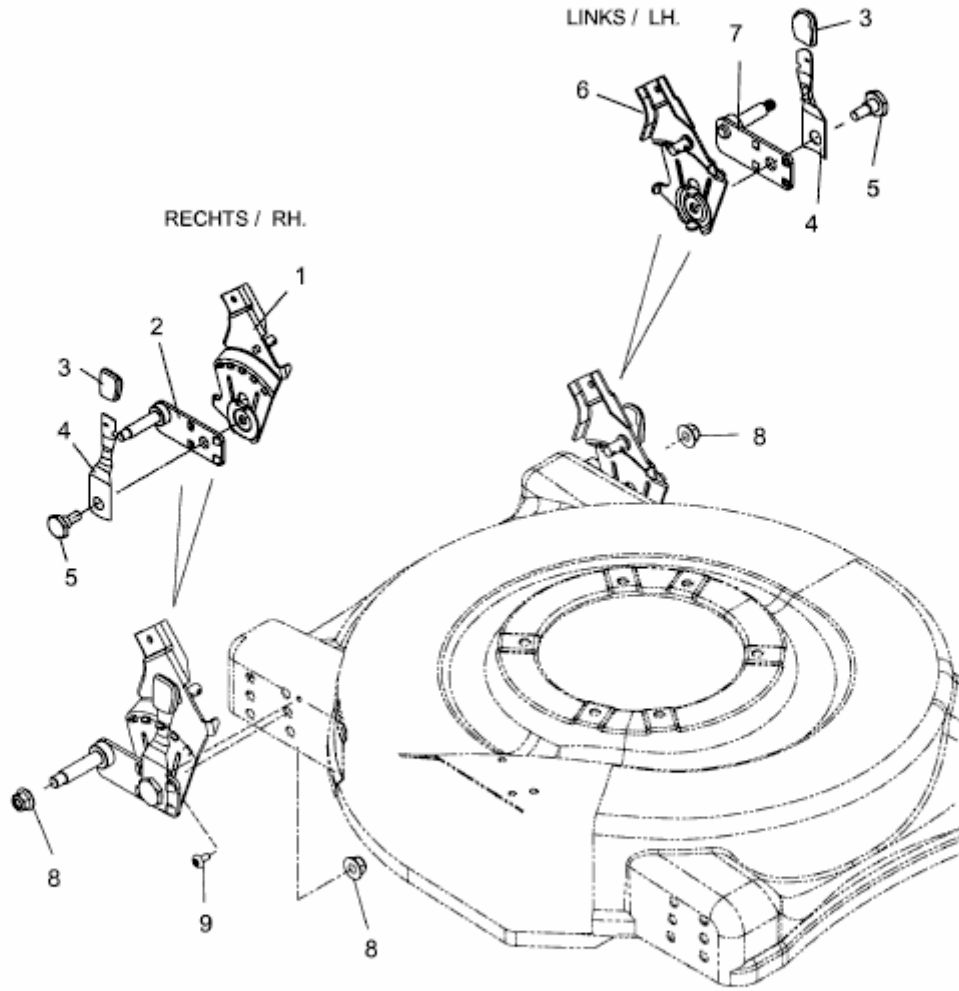

G 46 MO > 11D-70JS600 (2013) > SCHNITTHÖHENVERSTELLUNG HINTEN

E3-03999A-01