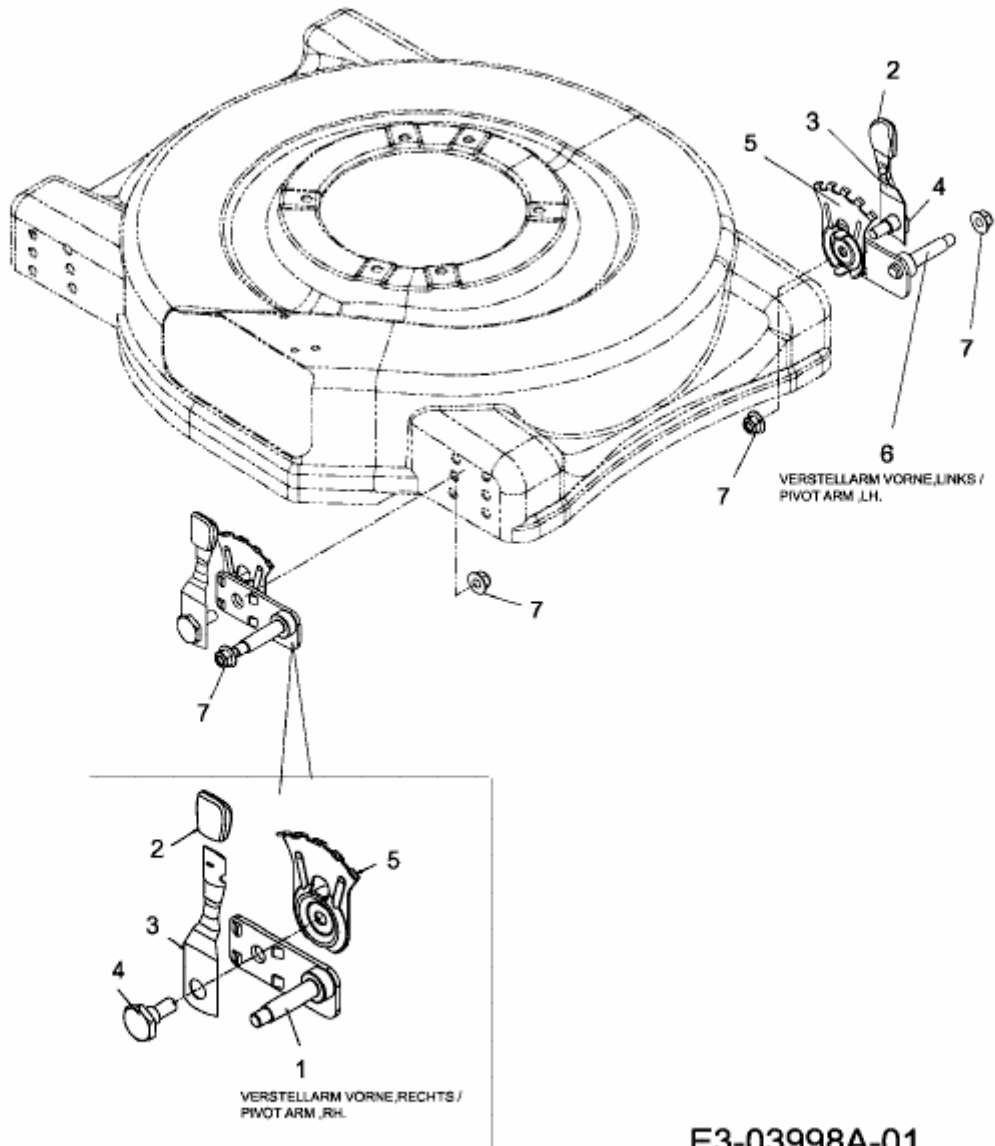

G 46 MO > 11D-70JS600 (2013) > SCHNITTHÖHENVERSTELLUNG VORNE

E3-03998A-01