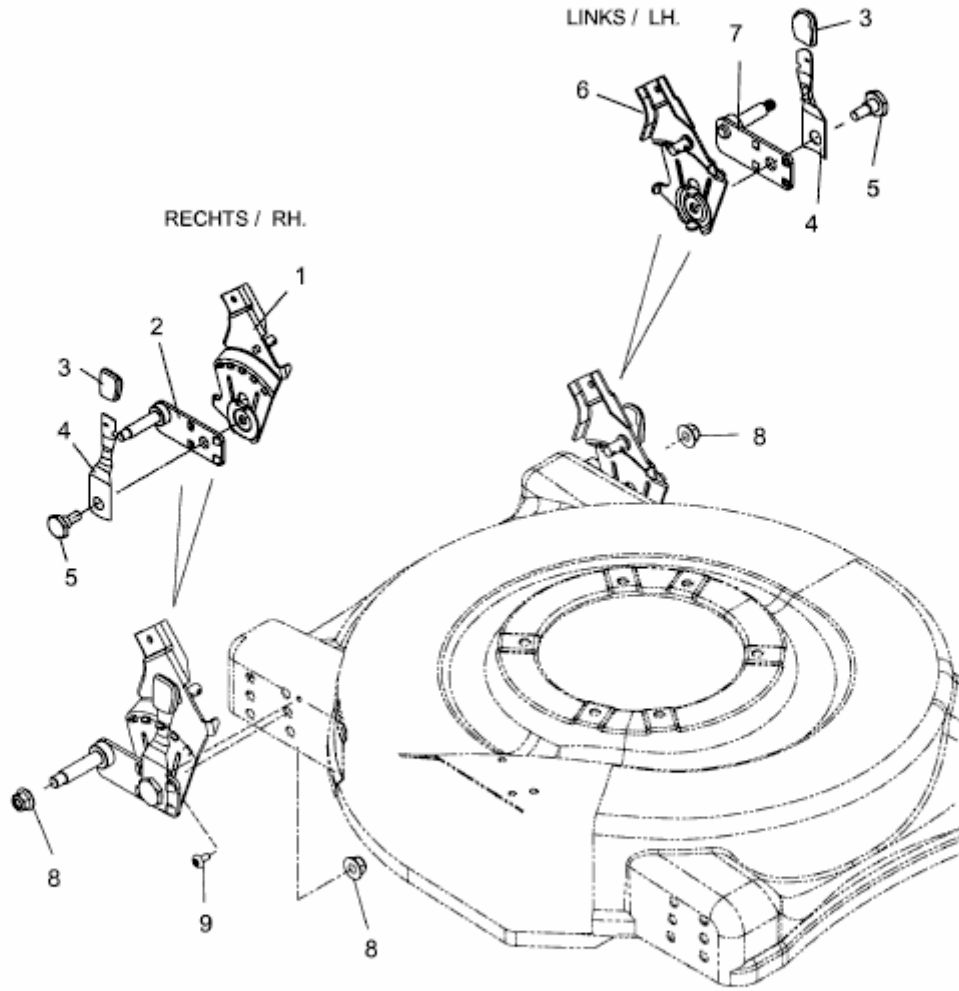

G 46 MO > 11D-70JS600 (2012) > SCHNITTHÖHENVERSTELLUNG HINTEN

E3-03999A-01