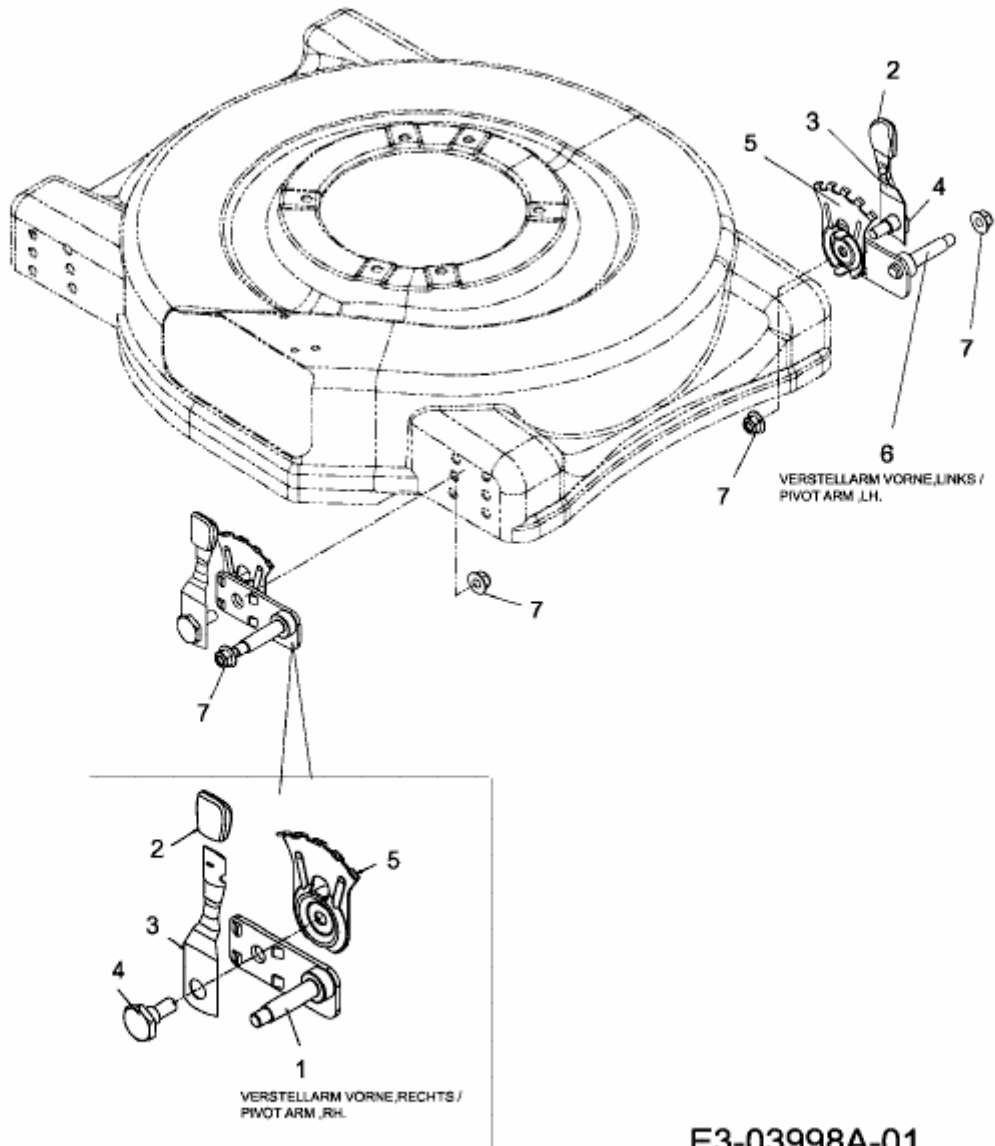

G 46 MO > 11D-70JS600 (2011) > SCHNITTHÖHENVERSTELLUNG VORNE

E3-03998A-01