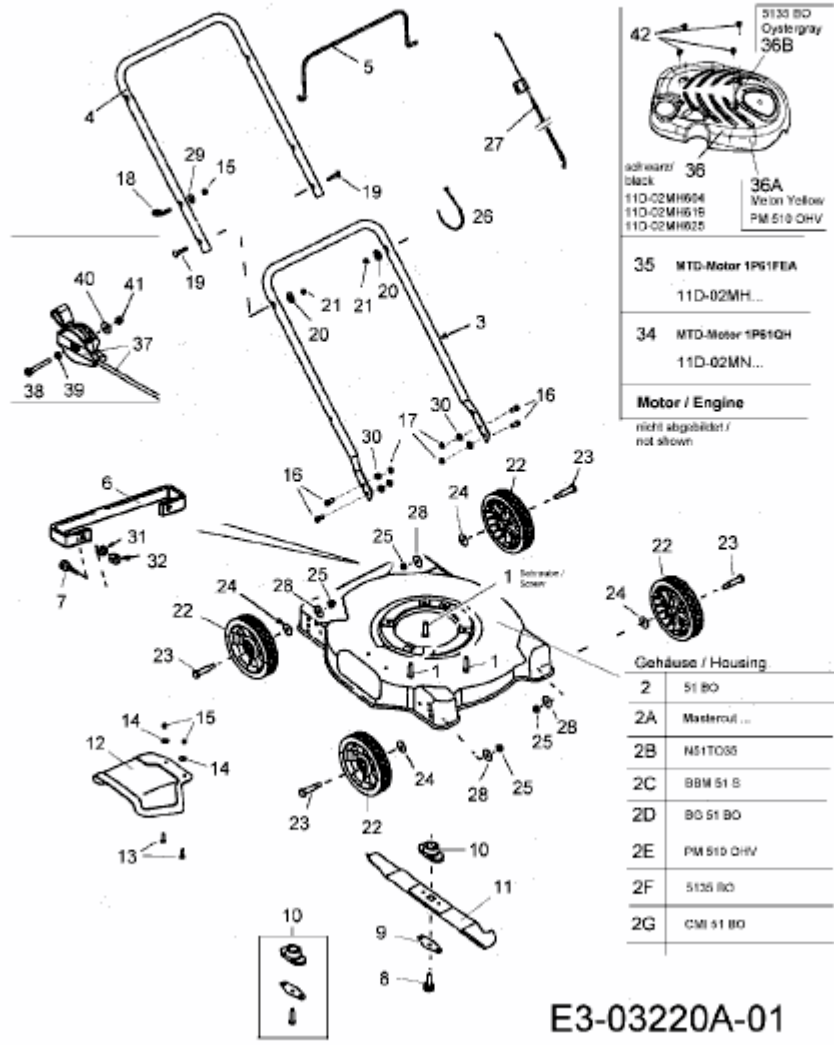

51 BO	11D-02MN600	51 BO	11D-02MH604
51 BO	11D-02MN602	BBM 51 S OHV	11D-02MH619
CMI 51 BO	11D-02MN620	BG 51 BO	11D-02MH625
Mastercut B51 O	11D-02MN657	PM 510 OHV	11D-02MH651
N51TO35	11D-02MN693	5135 BO	11D-02MH662

schwarz/
black
11D-02MH604
11D-02MH619
11D-02MH625

5135 BO
Oyster/gray
36B

36A
Vielin Yellow
PM 510 OHV

Motor / Engine
nicht abgebildet /
not shown

Gehäuse / Housing

2	51 BO
2A	Mastercut ...
2B	N51TO35
2C	BBM 51 S
2D	BO 51 BO
2E	PM 510 OHV
2F	5135 BO
2G	CMI 51 BO