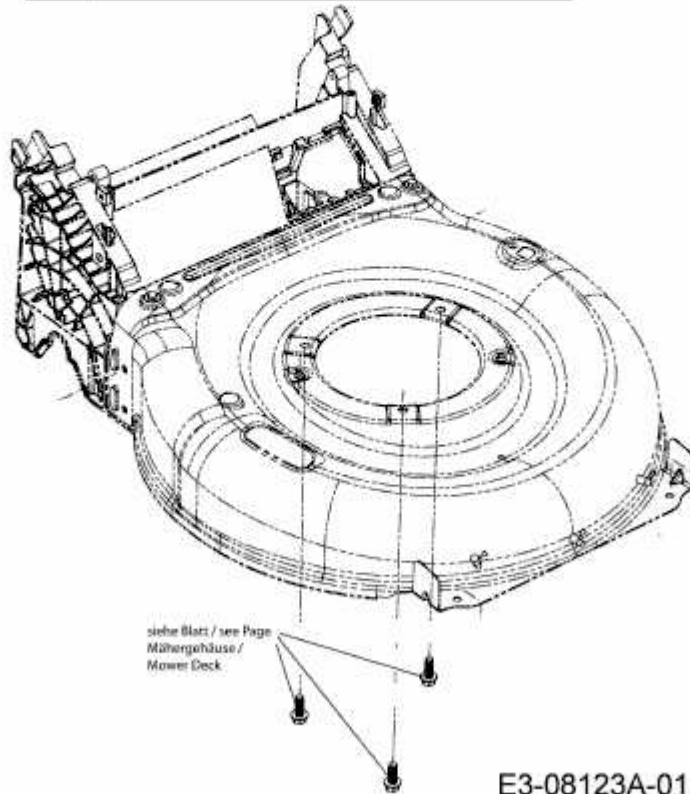

MOTOR / ENGINE nicht abgebildet / not shown

Ref.	für Rasenmäher / for Mower Mod.
1	Smart 42 PO , Smart 42 SPO (2014)
2	MTD 42 B , MTD 46 B , MTD 46 BS, Optima 42 PB , Optima 42 SPB , HW 42 B
3	MTD 42 , MTD 42 S , MTD 46 S , MC 42 , MC 42 S , Smart 42 SPO (2015)

E3-08123A-01