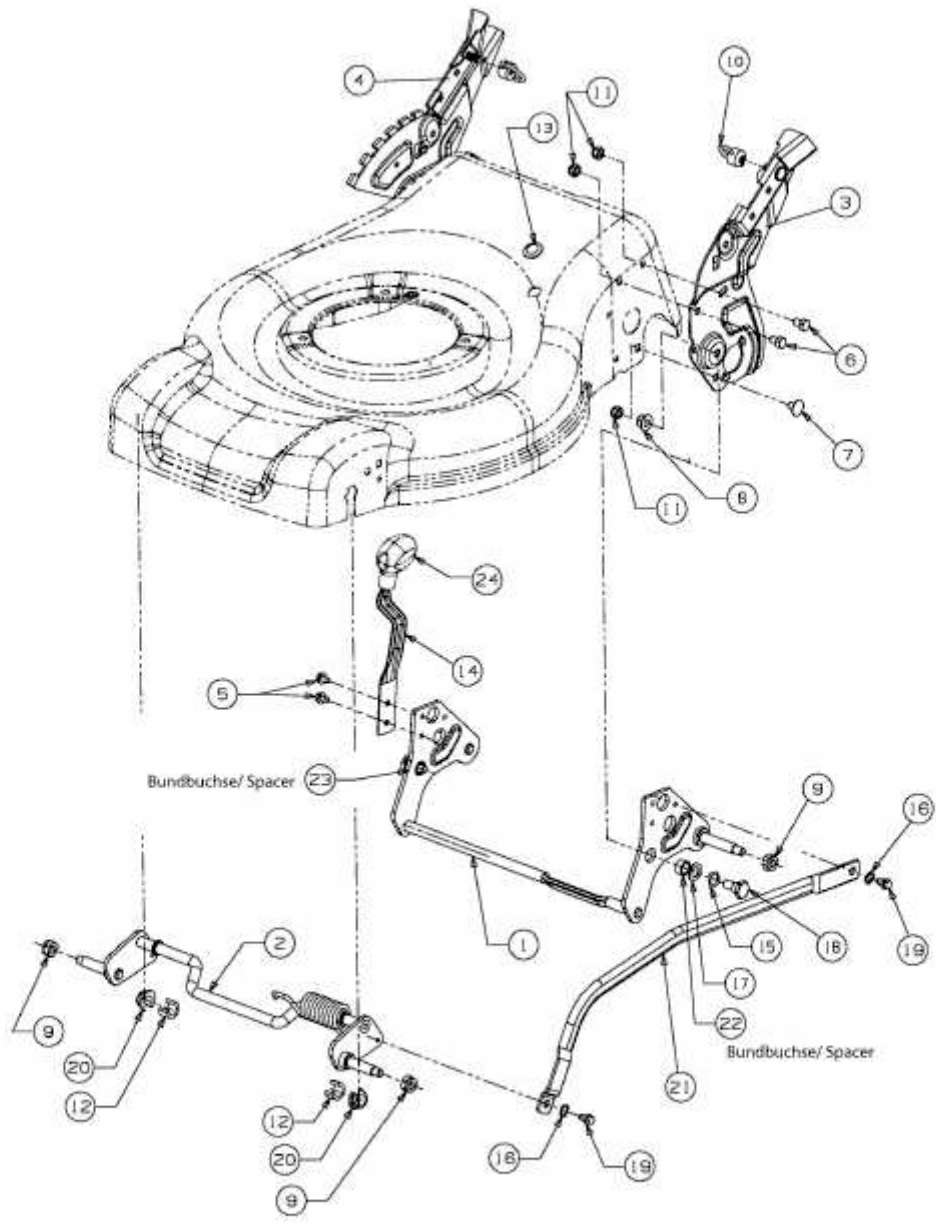

46 POHW > 11C-J6JD600 (2010) > SCHNITTHÖHENVERSTELLUNG

E3-05811A-01