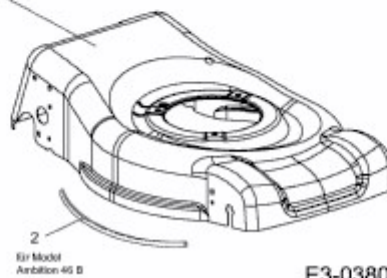

11C-J60G620 (2011) > MÄHWERKSGEHÄUSE

Ref.	Farbe	Für Model. / For Model
1	ROT / RED	B LINE 46 SP , 46 SPH, 46 SPHM , 46 PS HW, 46 PO HW , 46 SPO HW, 46 SPOE , 46 SPSE, 46 SPB HW , 4660 SPK HW
1A	GRAU / GRAPHITE GRAY	GL 46 SPO
1B	VERKEHRSGRÜN / GREEN	MOD. 46 B , CM B 46 A
1C	SCHWARZ / BLACK	P 46 PS HW , SP 46 B , P 46 B , BG PREMIUM 46 SP
1D	MOOSGRÜN / M.GREEN	HAGRO SP 46 O HW
1E	GOLF GRÜN / GOLF-GREEN	SP 460 HW
1F	WEISSALUMINIUM / ALUMINIUM	LUX B 46 , LUX B 46 MA
1G	MINT GRÜN / MINT-GREEN	PBM 46 RH OHV
1H	BASALT-GRAU / GRAY	MR-W 2,2/95 R
1J	SILVER	D 4046 P3
1K	YM-GRÜN / YM- GREEN	RS 46 , RS 46 M
1L	Wolf Rot / Wolf Red	Ambition 46 B