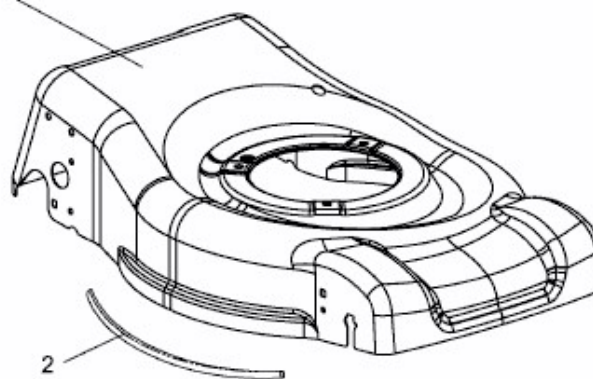

48 B > 11C-J60G620 (2008) > MÄHWERKSGEHÄUSE

Ref.	Farbe	für Mod. / for Model
1	ROT / RED	B LINE 46 SP , 46 SPH, 46 SPHM , 46 PB HW, 46 PO HW , 46 SPO HW, 46 SPOE , 46 SPBE, 46 SPB HW , 4660 SPK HW
1A	GRAU / GRAPHITE GRAY	GL 46 SPO
1B	VERKEHRSGRÜN / GREEN	MOD. 48 B , CMI B 46 A
1C	SCHWARZ / BLACK	P 46 PB HW , SP 46 B , P 46 B , BG PREMIUM 46 SP
1D	MOOSGRÜN / M.GREEN	HAGRO SP 46 O HW
1E	GOLF GRÜN / GOLF-GREEN	SP 460 HW
1F	WEISSALUMINIUM / ALUMINIUM	LUX B 46 , LUX B 46 MA
1G	MINT GRÜN / MINT-GREEN	FBM 46 RH OHV
1H	BASALT-GRAU / GRAY	MRHW 2,2/46 R
1J	SILVER	D 4046 P3
1K	YM-GRÜN / YM- GREEN	RB 46 , RB 46 M
1L	Wolf Rot / Wolf Red	Ambition 46 B

2
für Model
Ambition 46 B

E3-03802A-01