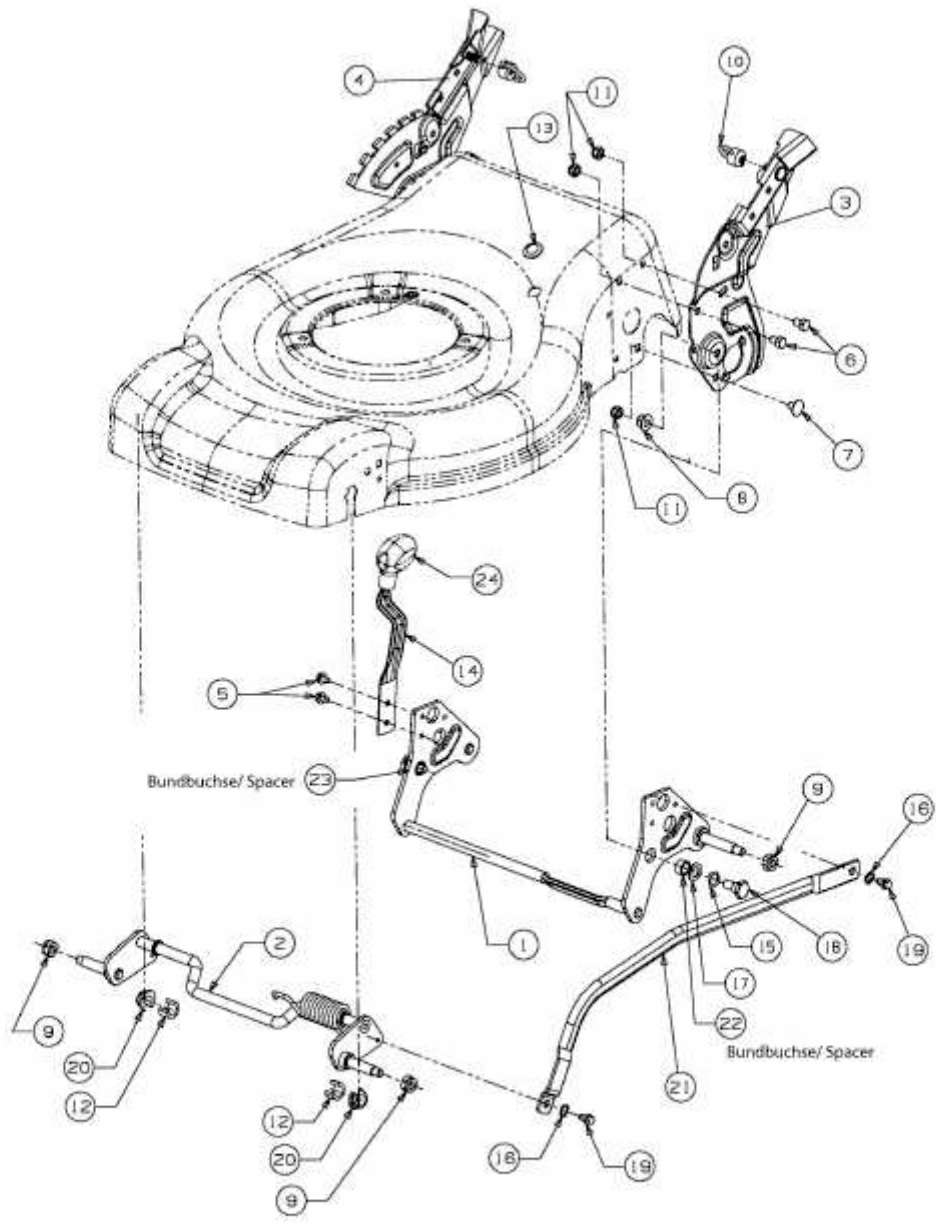

46 PBHW > 11C-J60G600 (2010) > SCHNITTHÖHENVERSTELLUNG

E3-05811A-01