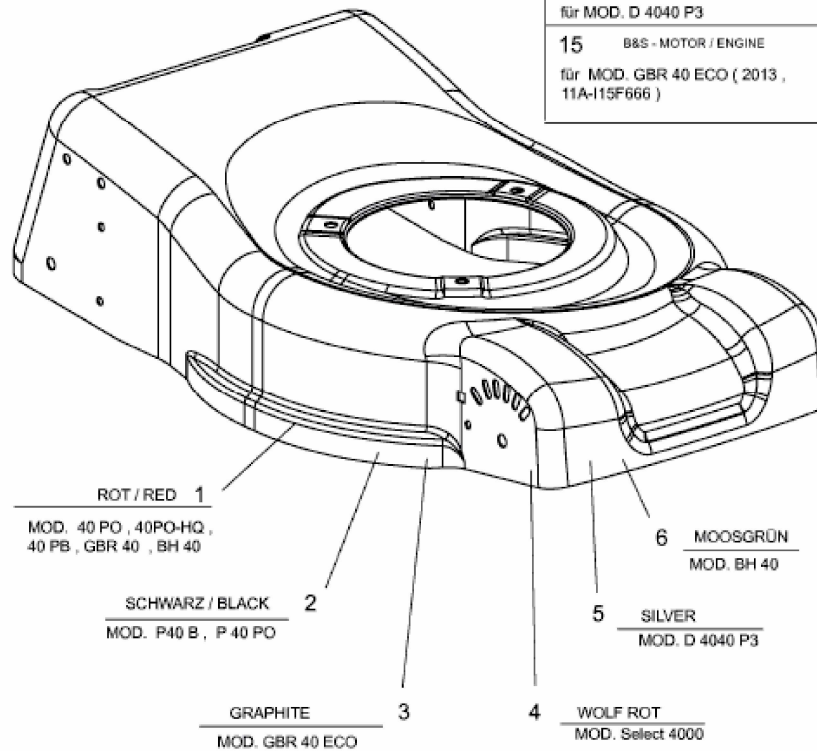

MOTOR / ENGINE

nicht abgebildet / not shown

10	MTD - MOTOR / ENGINE für MOD. P 40 PO
11	MTD - MOTOR / ENGINE für MOD. Select 4000 , 40 PO , 40PO-HQ , BH 40
12	B&S - MOTOR / ENGINE MOD. 40 PB , P 40 B , GBR 40 (2010)
13	B&S - MOTOR / ENGINE für MOD. GBR 40 ECO (2011, 2012)
14	B&S - MOTOR / ENGINE für MOD. D 4040 P3
15	B&S - MOTOR / ENGINE für MOD. GBR 40 ECO (2013 , 11A-115F666)

E3-04781B-01