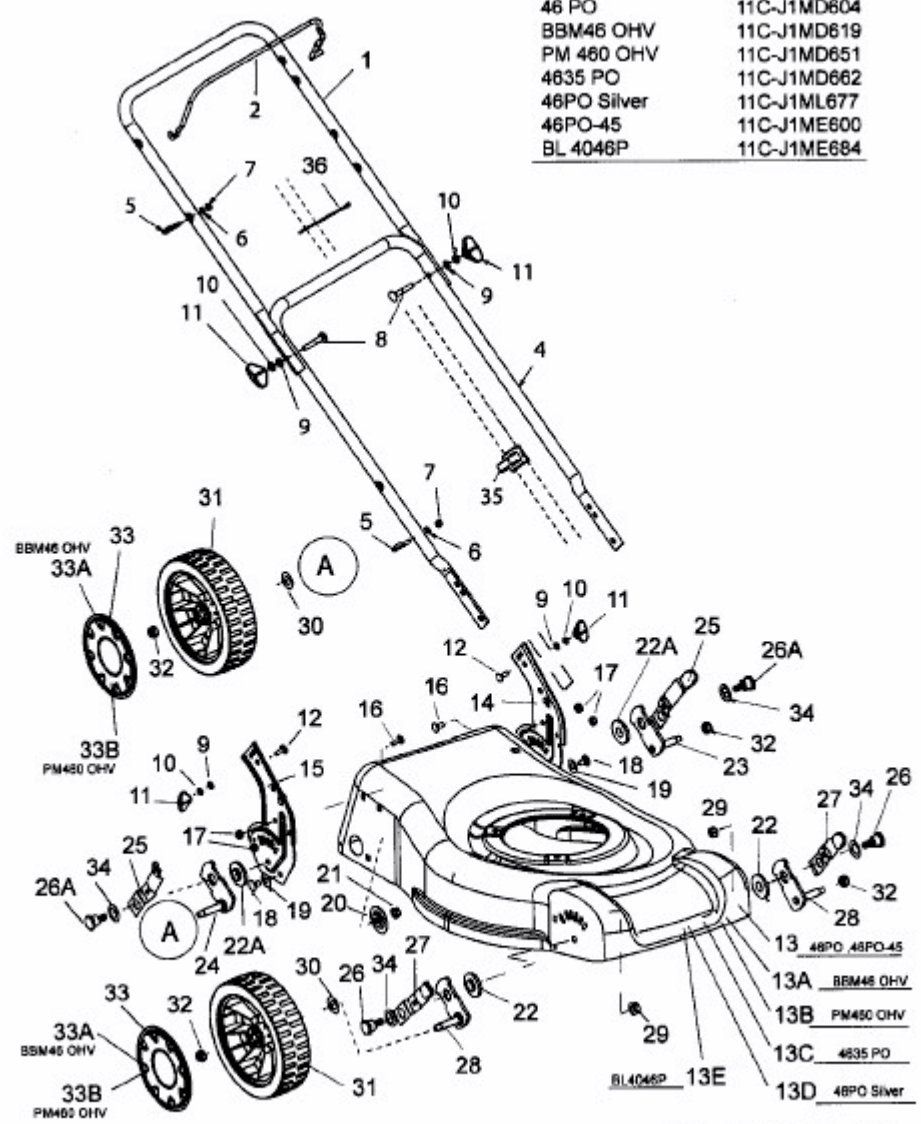

BL 4046 P > 11C-J1ME684 (2007) > HOLM, RÄDER, SCHNITTHÖHENVERSTELLUNG

46 PO	11C-J1MD600
46 PO	11C-J1MD604
BBM46 OHV	11C-J1MD619
PM 460 OHV	11C-J1MD651
4635 PO	11C-J1MD662
46PO Silver	11C-J1ML677
46PO-45	11C-J1ME600
BL 4046P	11C-J1ME684

E3-03353A-01