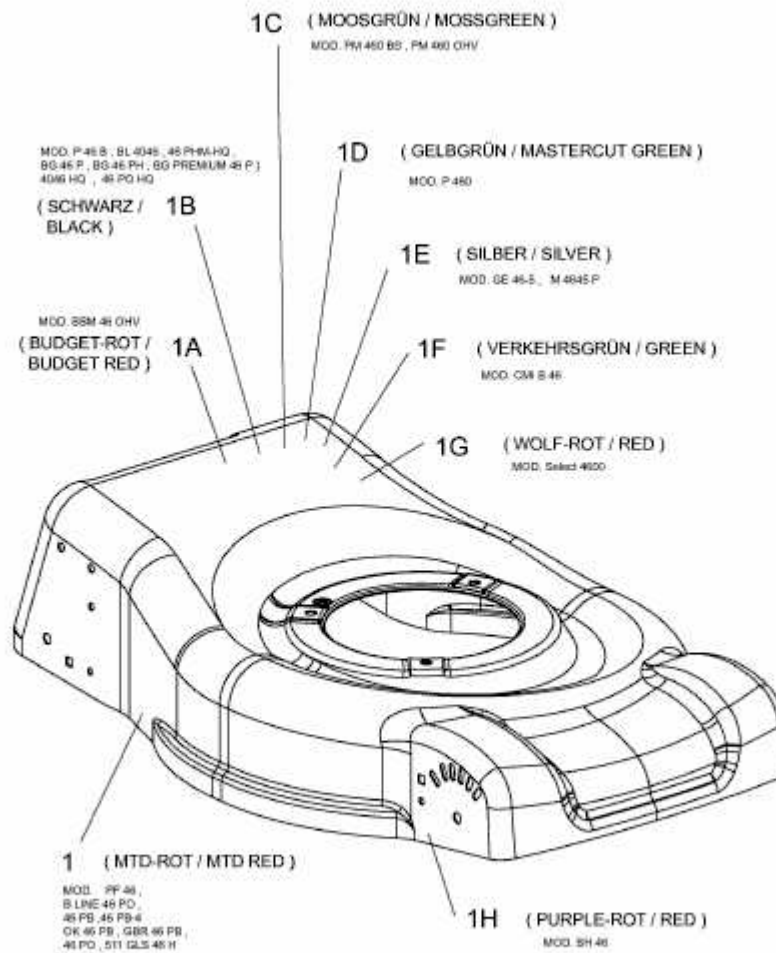

SELECT 4600 > 11C-J1JD650 (2012) > MÄHWERKSGEHÄUSE

E3-04814A-01