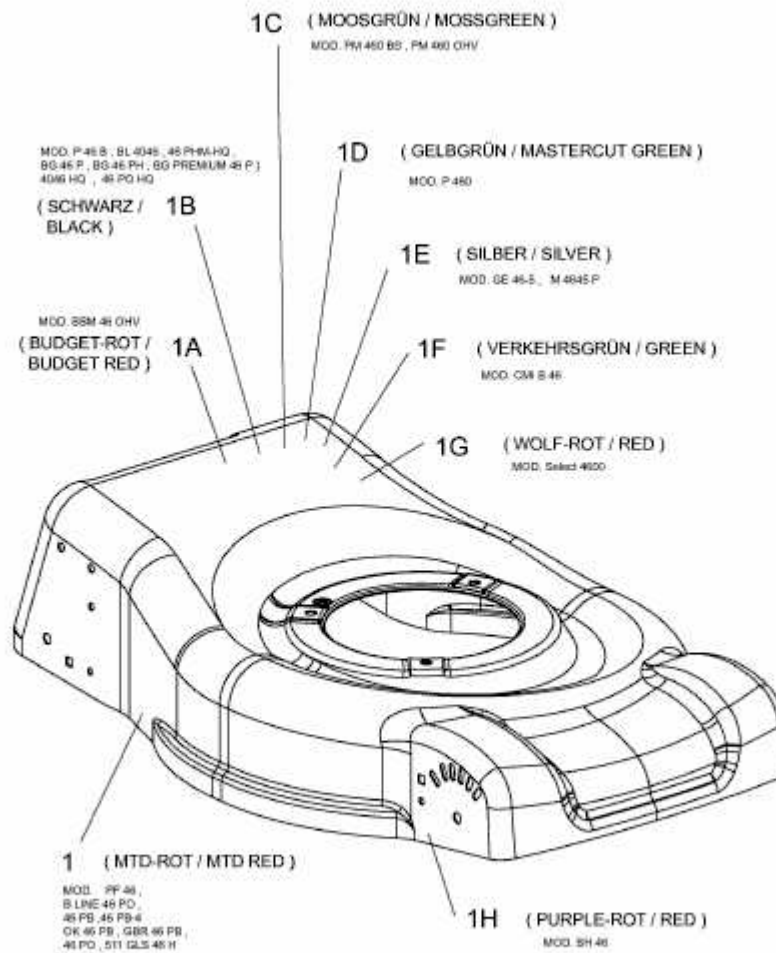

SELECT 4600 > 11C-J1JD650 (2011) > MÄHWERKSGEHÄUSE

E3-04814A-01