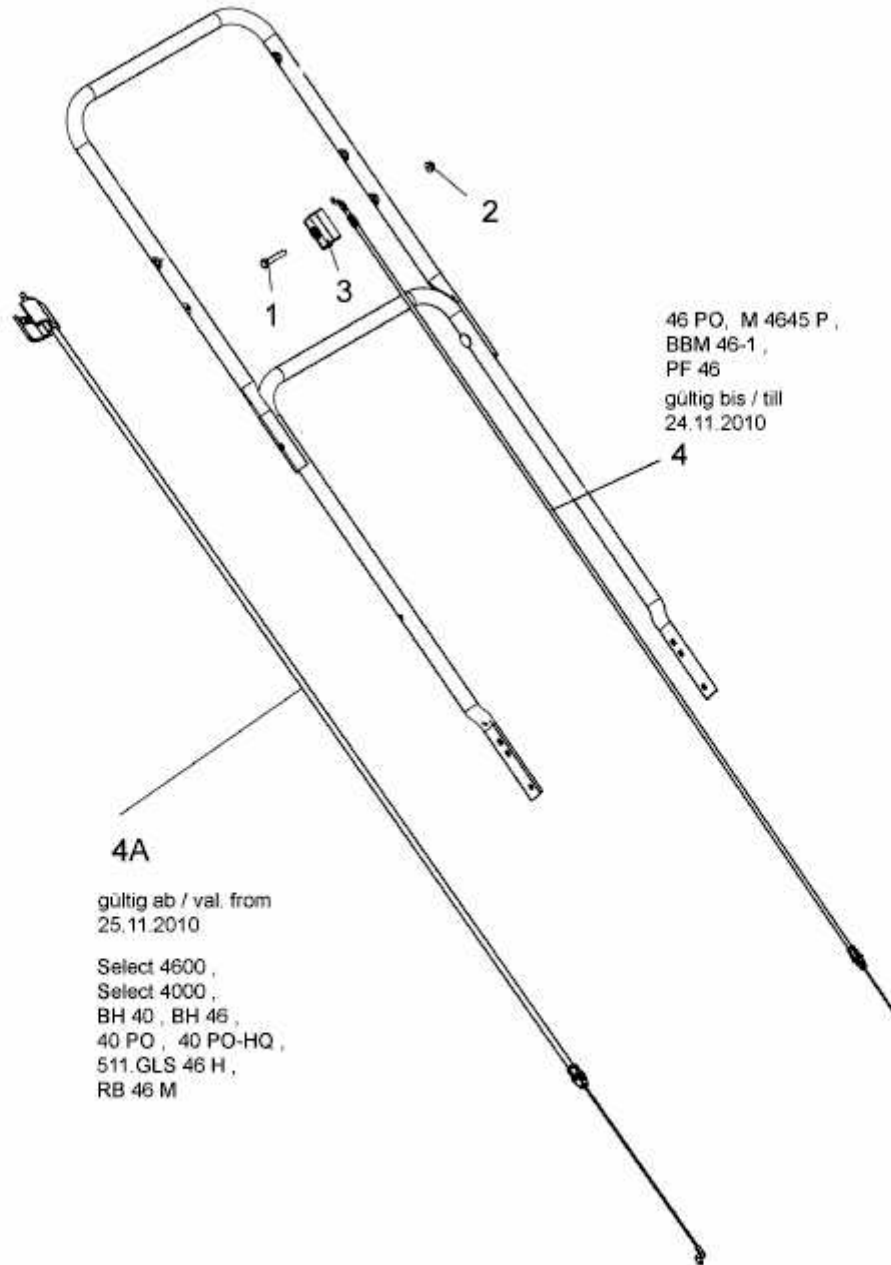

46 PO > 11C-J1JD600 (2012) > BOWDENZÜGE

46 PO, M 4645 P ,  
BBM 46-1 ,  
PF 46  
gültig bis / till  
24.11.2010

4A

gültig ab / val. from  
25.11.2010

Select 4600 ,  
Select 4000 ,  
BH 40 , BH 46 ,  
40 PO , 40 PO-HQ ,  
511.GLS 46 H ,  
RB 46 M