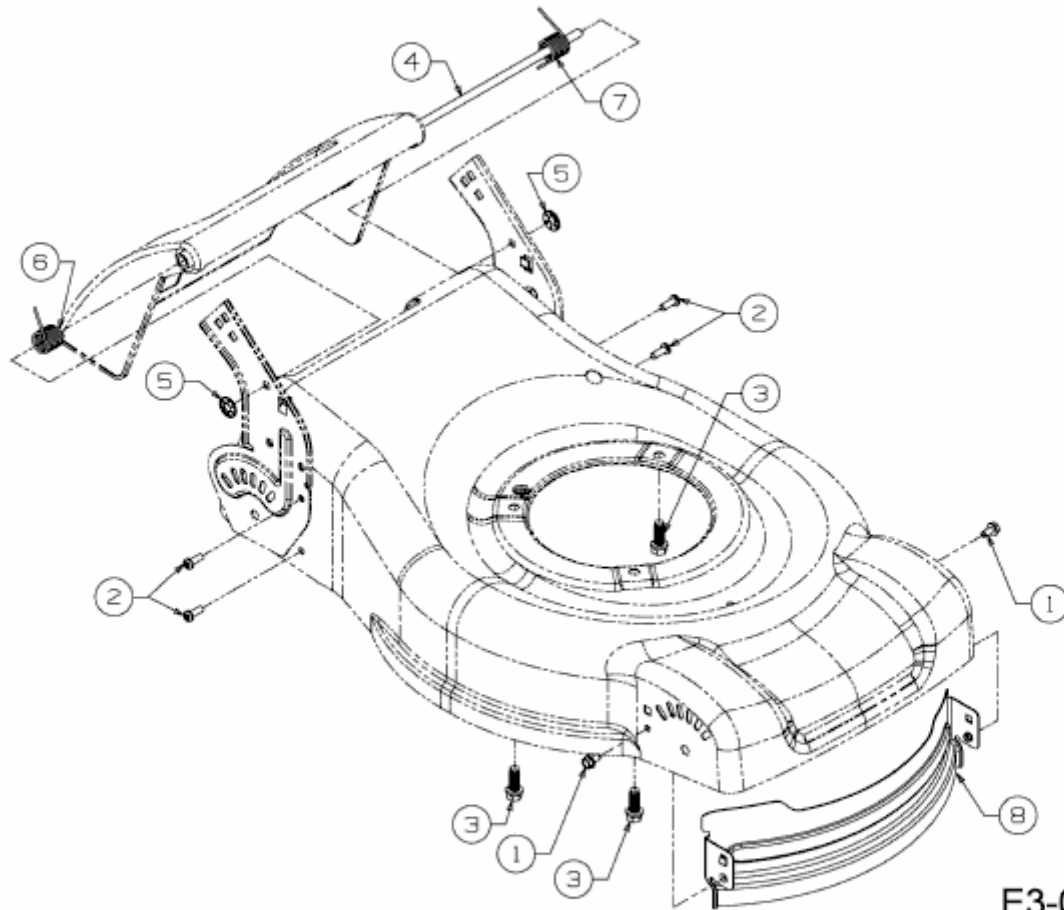

46 PO > 11C-J1JD600 (2012) > LEITBLECH VORNE, STANGE HECKKLAPPE

E3-07287A-01