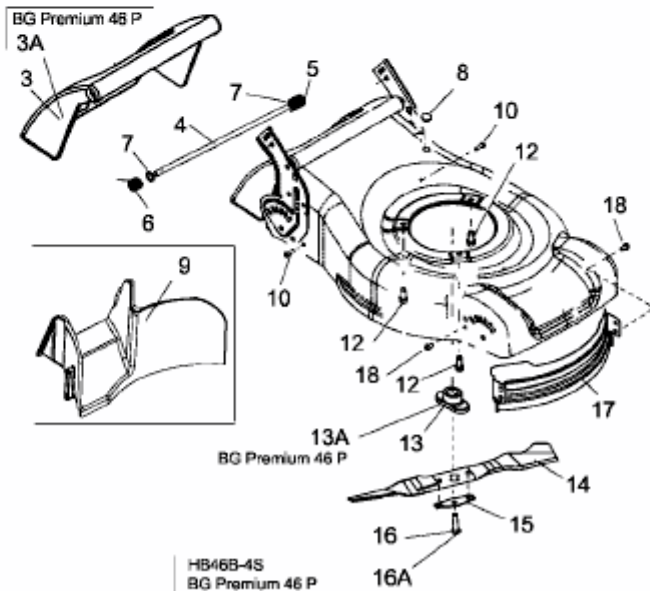

46 PB	GBR 46
P 46 B	HB 46 B
OK 46 PB	HB 46 B-4S
PM 460 BS	BG Premium 46 P

Nicht abgebildet /  
not shown

	HB46B
19	Motor Briggs & Stratton
20	Motorhaube/ Engine Hood
20A	Schraube / Screw Qty:2
	46PB ,P 46 B PM 460BS OK 46PB
21	Motor Briggs & Stratton
22	Motor Briggs & Stratton GBR46
23	Motor Briggs & Stratton HB46B-4S BG Premium 46P

E3-03336B-01