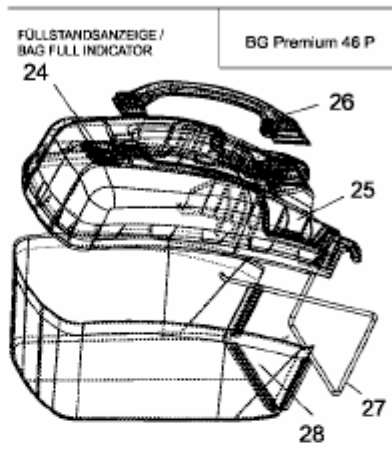

46 PB	GBR 46
P 46 B	HB 46 B
OK 46 PB	HB 46 B-4S
PM 460 BS	BG Premium 46 P

Nicht abgebildet /  
not shown

	HB46B
19	Motor Briggs & Stratton
20	Motorhaube/ Engine Hood
20A	Schraube / Screw Qty:2
	46PB ,P 46 B PM 460BS OK 46PB
21	Motor Briggs & Stratton
22	Motor Briggs & Stratton GBR46
23	Motor Briggs & Stratton HB46B-4S BG Premium 46P

E3-03336B-01