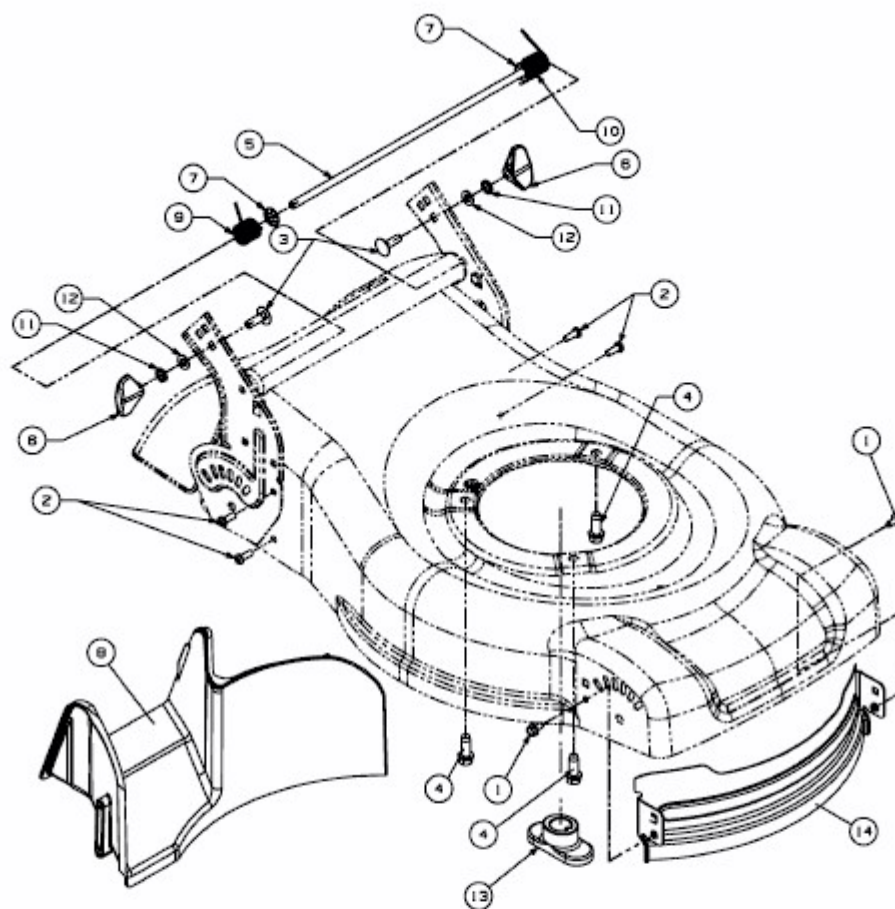

GBR 46 > 11C-J14J666 (2009) > LEITBLECH VORNE, LEITSTÜCK HINTEN, MESSERAUFNAHME, MOTOR

NICHT ABGEBILDET / NOT SHOWN

MOTOR / ENGINE

MOTOR / ENGINE

15	MOD.46 PB , P 46 B , P 46 B , PM 460 BS , OK 46 PB , BL 4046	18	MOD. M 4645 P
16	MOD. 46 PB-4 ,GBR 46 PB , BG PREMIUM 46 P	19	MOD. 46 PO ,511.GLS 46H , PM 460 OHV
17	MOD. P 460	20	MOD. BBM 46 OHV