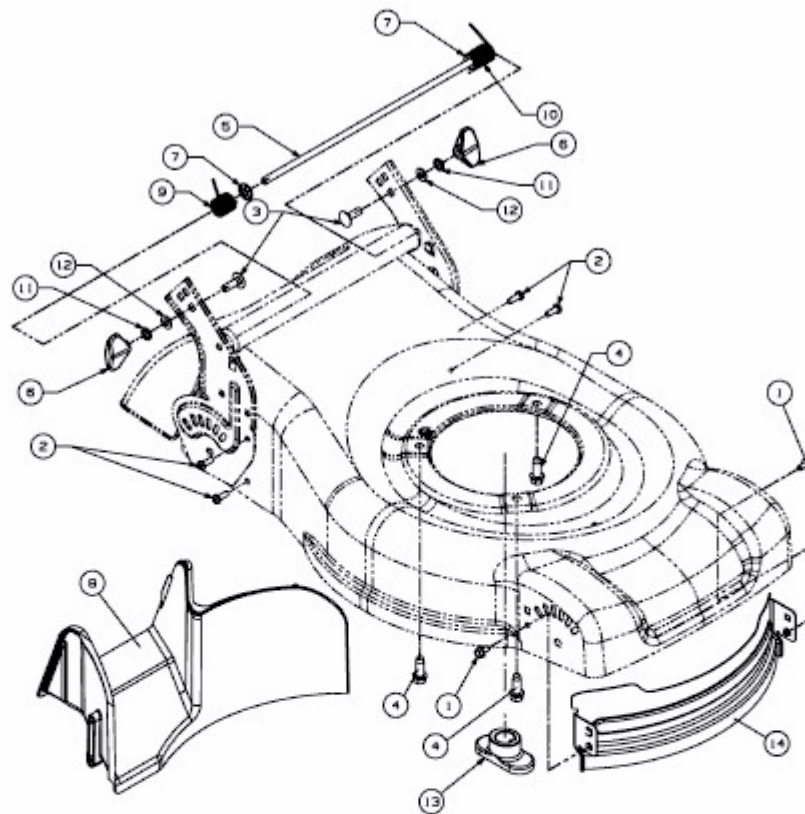

BL 4046 > 11C-J10G683 (2009) > LEITBLECH VORNE, LEITSTÜCK HINTEN, MESSERAUFNAHME, MOTOR

NICHT ABGEBILDET / NOT SHOWN MOTOR / ENGINE		MOTOR / ENGINE	
15	MOD.46 PB , P 46 B , P 46 B , PM 460 BS , OK 46 PB , BL 4046	18	MOD. M 4645 P
16	MOD. 46 PB-4 ,GBR 46 PB , BG PREMIUM 46 P	19	MOD. 46 PO ,511.GLS 46H , PM 460 OHV
17	MOD. P 460	20	MOD. BBM 46 OHV