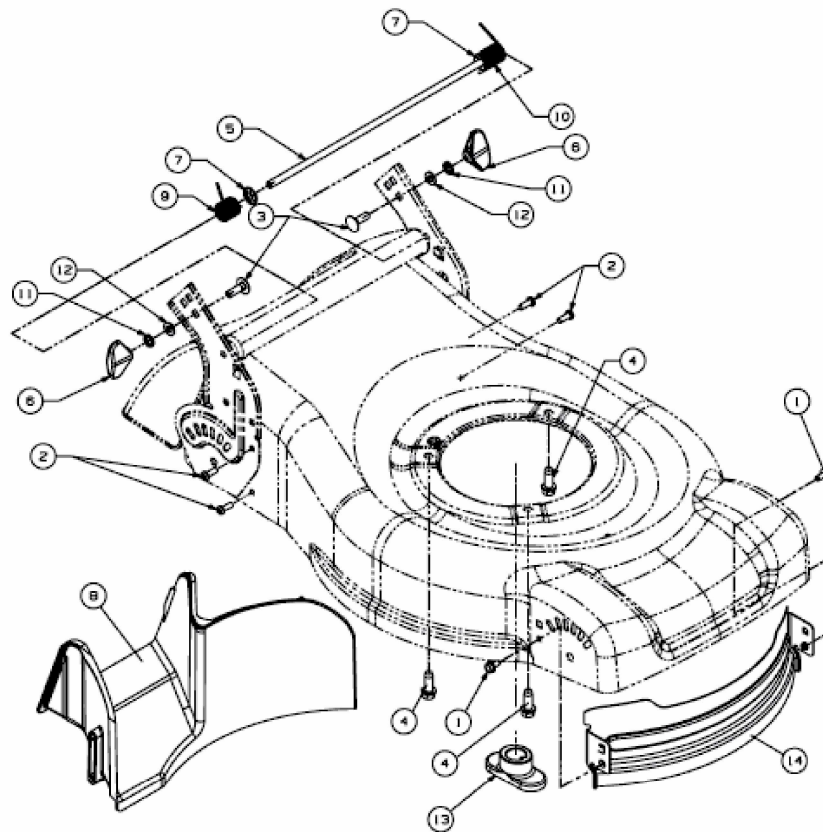

46 PB > 11C-J10G667 (2009) > LEITBLECH VORNE, LEITSTÜCK HINTEN,  
MESSERAUFNAHME, MOTOR

NICHT ABGEBILDET / NOT SHOWN

MOTOR / ENGINE		MOTOR / ENGINE	
15	MOD.46 PB , P 46 B , P 46 B , PM 460 BS , OK 46 PB , BL 4046	18	MOD. M 4645 P
16	MOD. 46 PB-4 ,GBR 46 PB , BG PREMIUM 46 P	19	MOD. 46 PO ,511.GLS 46H , PM 460 OHV
17	MOD. P 460	20	MOD. BBM 46 OHV