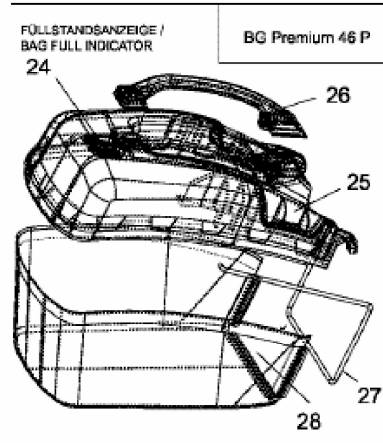

46 PB	GBR 46
P 46 B	HB 46 B
OK 46 PB	HB 46 B-4S
PM 460 BS	BG Premium 46 P

Nicht abgebildet / not shown	
19	Motor Briggs & Stratton
20	Motorhaube/ Engine Hood
20A	Schraube / Screw Qty:2
21	Motor Briggs & Stratton
22	Motor Briggs & Stratton GBR46
23	Motor Briggs & Stratton HB46B-4S BG Premium 46P

E3-03336B-01