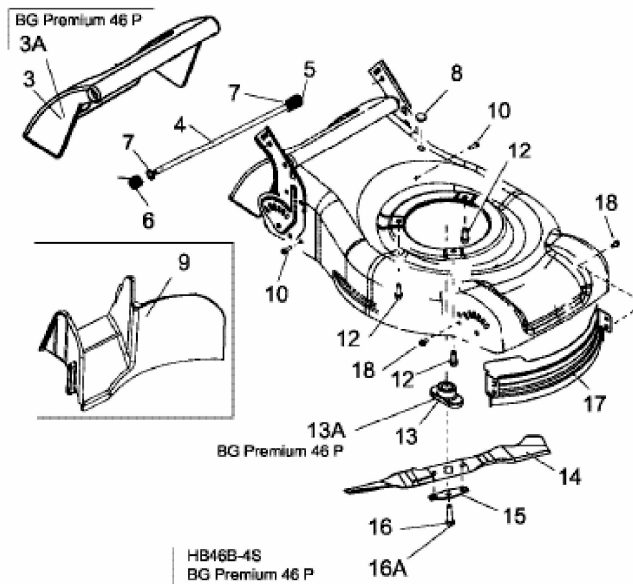

46 PB	GBR 46
P 46 B	HB 46 B
OK 46 PB	HB 46 B-4S
PM 460 BS	BG Premium 46 P

Nicht abgebildet / not shown	
19	Motor Briggs & Stratton
20	Motorhaube/ Engine Hood
20A	Schraube / Screw Qty:2
21	Motor Briggs & Stratton
22	Motor Briggs & Stratton GBR46
23	Motor Briggs & Stratton HB46B-4S BG Premium 46P

E3-03336B-01