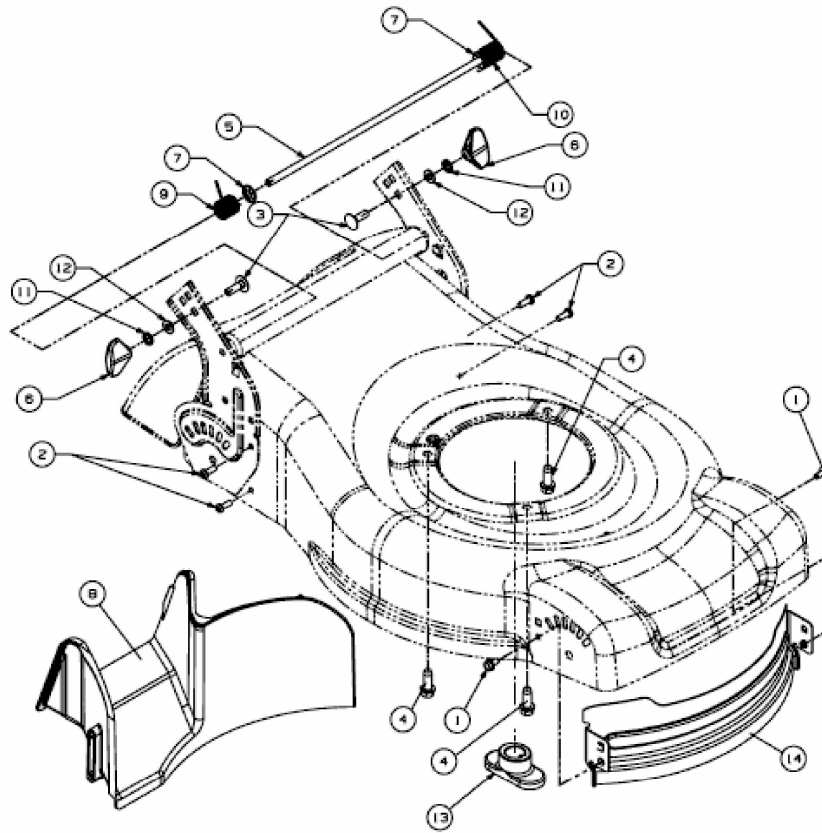

PM 460 BS > 11C-J10G651 (2009) > LEITBLECH VORNE, LEITSTÜCK HINTEN,
MESSERAUFNAHME, MOTOR

NICHT ABGEBILDET / NOT SHOWN

MOTOR / ENGINE		MOTOR / ENGINE	
15	MOD.46 PB , P 46 B , P 46 B , PM 460 BS , OK 46 PB , BL 4046	18	MOD. M 4645 P
16	MOD. 46 PB-4 ,GBR 46 PB , BG PREMIUM 46 P	19	MOD. 46 PO ,511.GLS 46H , PM 460 OHV
17	MOD. P 460	20	MOD. BBM 46 OHV