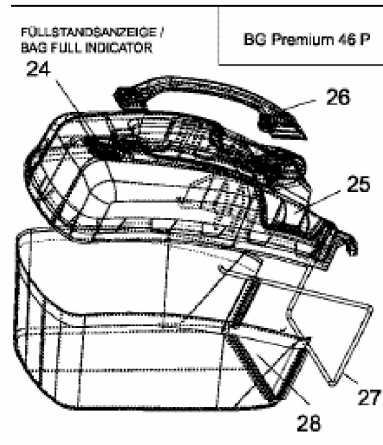

46 PB	GBR 46
P 46 B	HB 46 B
OK 46 PB	HB 46 B-4S
PM 460 BS	BG Premium 46 P

Nicht abgebildet / not shown	
	HB46B
19	Motor Briggs & Stratton
20	Motorhaube/ Engine Hood
20A	Schraube / Screw Qty:2
	46PB ,P 46 B PM 460BS OK 46PB
21	Motor Briggs & Stratton
22	Motor Briggs & Stratton GBR46
23	Motor Briggs & Stratton HB46B-4S BG Premium 46P

E3-03336B-01