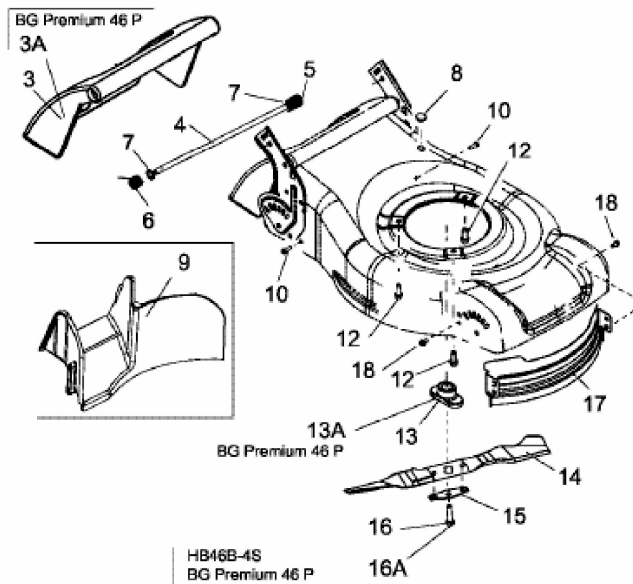

46 PB	GBR 46
P 46 B	HB 46 B
OK 46 PB	HB 46 B-4S
PM 460 BS	BG Premium 46 P

Nicht abgebildet / not shown	
	HB46B
19	Motor Briggs & Stratton
20	Motorhaube/ Engine Hood
20A	Schraube / Screw Qty:2
	46PB ,P 46 B PM 460BS OK 46PB
21	Motor Briggs & Stratton
22	Motor Briggs & Stratton GBR46
23	Motor Briggs & Stratton HB46B-4S BG Premium 46P

E3-03336B-01