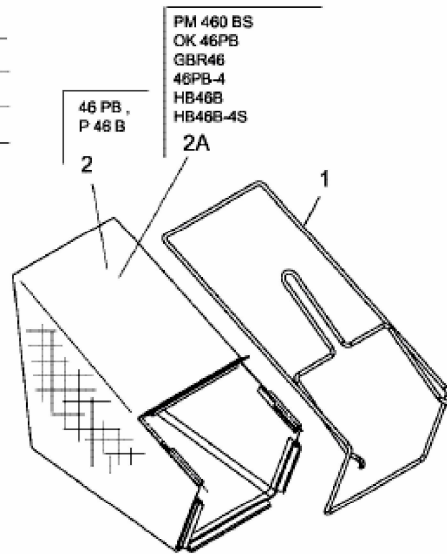

46 PB	GBR 46
P 46 B	HB 46 B
OK 46 PB	HB 46 B-4S
PM 460 BS	BG Premium 46 P

Nicht abgebildet / not shown	
	HB46B
19	Motor Briggs & Stratton
20	Motorhaube/ Engine Hood
20A	Schraube / Screw Qty:2
	46PB ,P 46 B PM 460BS OK 46PB
21	Motor Briggs & Stratton
22	Motor Briggs & Stratton GBR46
23	Motor Briggs & Stratton HB46B-4S BG Premium 46P

E3-03336B-01