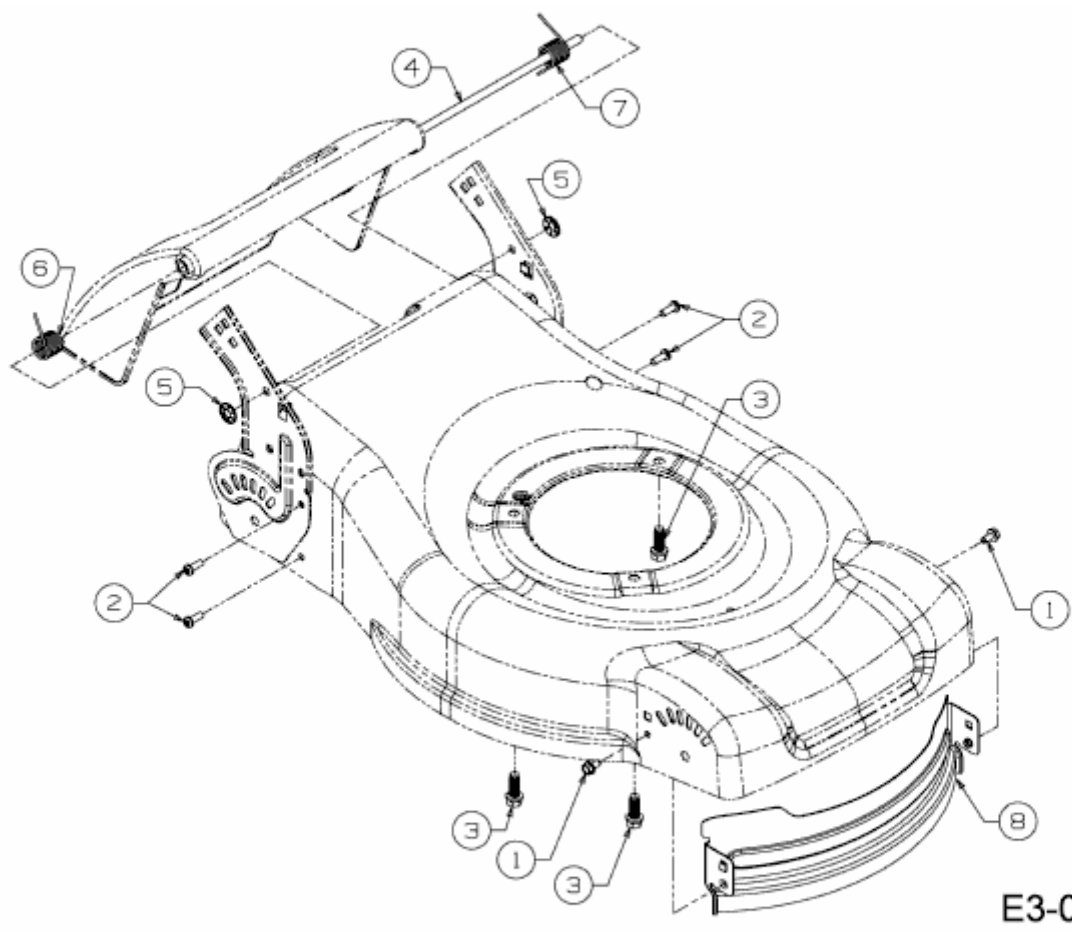

4046 HQ > 11C-J10G616 (2012) > LEITBLECH VORNE, STANGE HECKKLAPPE

E3-07287A-01